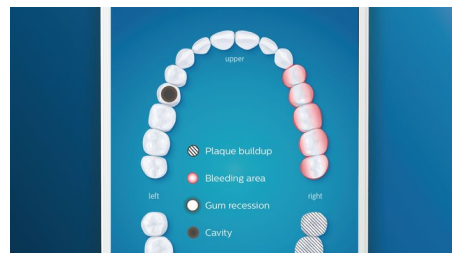

asimpleswitch.com

Kenmerken

Tandplak behoort tot het verleden

Klik de C3 Premium Plaque Control-opzetborstel op het handvat voor onze meest grondige reiniging. Door de zachte, buigzame zijanten volgen de borstelharen het oppervlak van elke tand waardoor de borstel de tand 4x beter raakt*** en er tot 10x meer tandplak op moeilijk bereikbare plaatsen wordt verwijderd*.

Sla nooit meer een plekje over

De Philips Sonicare-app geeft u een seintje als u uw gebit grondig hebt gereinigd en helpt u om beter en aandachtiger te poetsen.

Poetscorrectie-functie

Als u tijdens het poetsen van uw tanden een plekje overslaat, wordt dit door de Poetscorrectie-functie van de app aangegeven. Geef dat gedeelte nu uw aandacht en u weet zeker dat u elke keer uw gebit 100% poetst.

Slimme vervangingsherinneringen

Opzetborstels slijten na verloop van tijd en verwijderen daardoor ook minder tandplak. Dankzij de Smart-herkenning van opzetborstels weet u precies wanneer u de opzetborstel moet vervangen. Uw tandenborstel houdt bij hoelang en hoe hard u met de opzetborstel hebt gepoetst en waarschuwt wanneer u de opzetborstel moet vervangen. U kunt de levensduur van de opzetborstel ook in de Philips Sonicare-app controleren en zelfs nieuwe opzetborstels bestellen, zodat u nooit zonder zit.

Aandachtsgebieden en doelen stellen

Heeft uw tandarts aangegeven waar u beter moet poetsen? Dat wordt ook aangegeven op de 3D-mondkaart in de app en u krijgt handige herinneringen.

Poetst u te hard?

U merkt wellicht niet dat u te hard poetst maar uw DiamondClean Smart ontgaat dat niet. Als u te hard drukt, gaat de ring aan het einde van