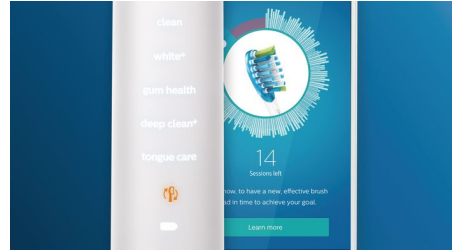

Sla nooit meer een plekje over

De Philips Sonicare-app geeft u een seintje als u uw gebit grondig hebt gereinigd en helpt u om beter en aandachtiger te poetsen.

Poetscorrectie-functie

Als u tijdens het poetsen van uw tanden een plekje overslaat, wordt dit door de Poetscorrectie-functie van de app aangegeven. Geef dat gedeelte nu uw aandacht en u weet zeker dat u elke keer uw gebit 100% poetst.

Slimme vervangingsherinneringen

Opzetborstels slijten na verloop van tijd en verwijderen daardoor ook minder tandplak. Dankzij de Smart-herkenning van opzetborstels weet u precies wanneer u de opzetborstel moet vervangen. Uw tandenborstel houdt bij hoelang en hoe hard u met de opzetborstel hebt gepoetst en waarschuwt wanneer u de opzetborstel moet vervangen. U kunt de levensduur van de opzetborstel ook in de Philips Sonicare-app controleren en zelfs nieuwe opzetborstels bestellen, zodat u nooit zonder zit.