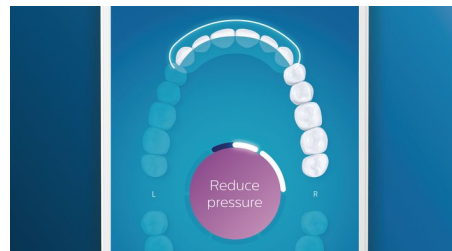

Sla nooit meer een plekje over

De Philips Sonicare-app geeft u een seintje als u uw gebit grondig hebt gereinigd en helpt u om beter en aandachtiger te poetsen.

Poetscorrectie-functie

Als u tijdens het poetsen van uw tanden een plekje overslaat, wordt dit door de Poetscorrectie-functie van de app aangegeven. Geef dat gedeelte nu uw aandacht en u weet zeker dat u elke keer uw gebit 100% poetst.

Slimme vervangingsherinneringen

Opzetborstels slijten na verloop van tijd en verwijderen daardoor ook minder tandplak. Dankzij de Smart-herkenning van opzetborstels weet u precies wanneer u de opzetborstel moet vervangen. Uw tandenborstel houdt bij hoelang en hoe hard u met de opzetborstel hebt gepoetst en waarschuwt wanneer u de opzetborstel moet vervangen. U kunt de levensduur van de opzetborstel ook in de Philips Sonicare-app controleren en zelfs nieuwe opzetborstels bestellen, zodat u nooit zonder zit.

Aandachtsgebieden en doelen stellen

Heeft uw tandarts aangegeven waar u beter moet poetsen? Dat wordt ook aangegeven op de 3D-mondkaart in de app en u krijgt handige herinneringen.

Poetst u te hard?

U merkt wellicht niet dat u te hard poetst maar uw DiamondClean Smart ontgaat dat niet. Als u te hard drukt, gaat de ring aan het einde van