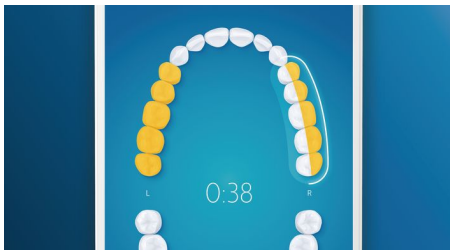

Optimaliseer het poetsen

- Zorg dat u de opzetborstel optimaal gebruikt
- Opzetborstels selecteren automatisch de optimale instellingen
- Kies uit 4 poetsstanden en 3 intensiteitsniveaus
- Premium oplaadglas en reisetui

asimpleswitch.com

Kenmerken

Tandplak behoort tot het verleden

Klik de C3 Premium Plaque Control-opzetborstel op het handvat voor onze meest grondige reiniging. Door de zachte, buigzame zijanten volgen de borstelharen het oppervlak van elke tand waardoor de borstel de tand 4x beter raakt*** en er tot 10x meer tandplak op moeilijk bereikbare plaatsen wordt verwijderd*.

Sla nooit meer een plekje over

De Philips Sonicare-app geeft u een seintje als u uw gebit grondig hebt gereinigd en helpt u om beter en aandachtiger te poetsen.

Poetscorrectie-functie

Als u tijdens het poetsen van uw tanden een plekje overslaat, wordt dit door de Poetscorrectie-functie van de app aangegeven. Geef dat gedeelte nu uw aandacht en u weet zeker dat u elke keer uw gebit 100% poetst.

Slimme vervangingsherinneringen

Opzetborstels slijten na verloop van tijd en verwijderen daardoor ook minder tandplak. Dankzij de Smart-herkenning van opzetborstels weet u precies wanneer u de opzetborstel moet vervangen. Uw tandenborstel houdt bij hoelang en hoe hard u met de opzetborstel hebt gepoetst en waarschuwt wanneer u de opzetborstel moet vervangen. U kunt de levensduur van de opzetborstel ook in de Philips Sonicare-app controleren en zelfs nieuwe opzetborstels bestellen, zodat u nooit zonder zit.