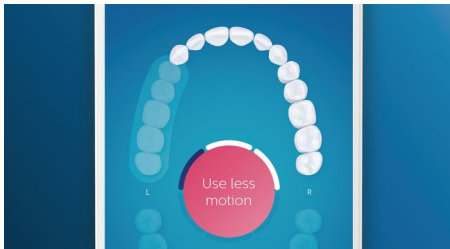

asimpleswitch.com

Kenmerken

Tandplak behoort tot het verleden

Klik de C3 Premium Plaque Control-opzetborstel op het handvat voor onze meest grondige reiniging. Door de zachte, buigzame zijanten volgen de borstelharen het oppervlak van elke tand waardoor de borstel de tand 4x beter raakt*** en er tot 10x meer tandplak op moeilijk bereikbare plaatsen wordt verwijderd*.

Sla nooit meer een plekje over

De Philips Sonicare-app geeft u een seintje als u uw gebit grondig hebt gereinigd en helpt u om beter en aandachtiger te poetsen.

Poetscorrectie-functie

Als u tijdens het poetsen van uw tanden een plekje overslaat, wordt dit door de Poetscorrectie-functie van de app aangegeven. Geef dat gedeelte nu uw aandacht en u weet zeker dat u elke keer uw gebit 100% poetst.

Slimme vervangingsherinneringen

Opzetborstels slijten na verloop van tijd en verwijderen daardoor ook minder tandplak. Dankzij de Smart-herkenning van opzetborstels weet u precies wanneer u de opzetborstel moet vervangen. Uw tandenborstel houdt bij hoelang en hoe hard u met de opzetborstel hebt gepoetst en waarschuwt wanneer u de opzetborstel moet vervangen. U kunt de levensduur van de opzetborstel ook in de Philips Sonicare-app controleren en zelfs nieuwe opzetborstels bestellen, zodat u nooit zonder zit.

Aandachtsgebieden en doelen stellen

Heeft uw tandarts aangegeven waar u beter moet poetsen? Dat wordt ook aangegeven op de 3D-mondkaart in de app en u krijgt handige herinneringen.

Poetst u te hard?

U merkt wellicht niet dat u te hard poetst maar uw DiamondClean Smart ontgaat dat niet. Als u te hard drukt, gaat de ring aan het einde van