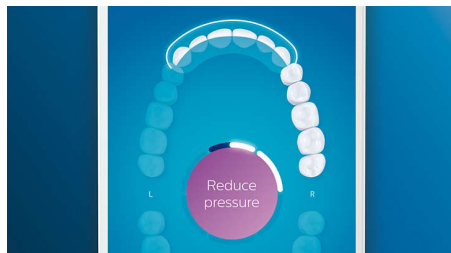

Neatstāriet nevienu vietu netīrītu

Philips Sonicare lietojumprogramma paziņo jums, kad esat sasnieguši tīru rezultātu, un dod padomus labākai un rūpīgākai zobu tīrīšanai.

TouchUp funkcija

Ja zobu tīrīšanas laikā izlaidīsiet kādu zonu, par to jums atgādinās lietotnes TouchUp funkcija. Atgriezieties nenotīrītajās zonās un esiet droši, ka zobi katru reizi ir pilnībā notīrīti.

Viedā nomainīšanas atgādināšanas funkcija

Laika gaitā birstes uzgali nolietojas un to aplikuma noņemšanas efektivitāte samazinās. Tomēr, pateicoties viedajai birstes uzgala atpazīšanas funkcijai jūs nekad neaizmirsīsiet nomainīt birstes uzgali. Zobu suka reģistrē katra birstes uzgala izmantošanas ilgumu un intensitāti un brīdina, ja ir pienācis laiks tā nomainīšanai. Birstes uzgala kalpošanas laiku var skatīt arī Philips Sonicare lietotnē, kur var pasūtīt arī jaunus birstes uzgalus, lai to nekad netrūktu.

Fokusa zonas un mērķu noteikšana

Vai jūsu zobārsts ir norādījis jūsu mutes dobuma problēmkonas? Mēs tās izcelsim lietotnē pieejamajā mutes dobuma trīsdimensiju attēlā un atgādināsim, lai jūs pievērstu šīm zonām īpašu uzmanību.

Pārāk liels spiediens?

Jūs varat pat nepamanīt, ka spiežat zobu suku pārāk stipri, taču DiamondClean Smart to pamana jūsu vietā. Ja tīrīsiet, pielietojot

pārmērīgu spēku, roktura galā sāks mirgot gaismas gredzens. Tas jums atgādinās samazināt spiediena spēku un ļaut birstes uzgalim paveikt darbu jūsu vietā. 7 no katrēm 10 aptaujātajiem lietotājiem atzina, ka šī funkcija ir palīdzējusi uzlabot viņu zobu tīrīšanas kvalitāti.