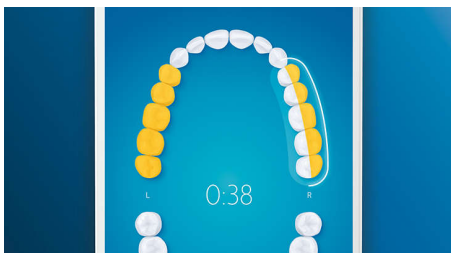

Uzlabo zobu tīrīšanu

- Birstes uzgaļi automātiski izvēlas optimālos iestatījumus
- Lai birstes uzgaļi darbotos iespējami efektīvi
- Izvēlieties kādu no 4 režīmiem un 3 intensitātes iestatījumiem
- Izsmalcināts lādētājs–glāze un ceļošanas futrālis

Izceltie produkti

Atvadies no zobu aplikuma

Uzspraidiet C3 Premium Plaque Control birstes uzgali un izbaudiet rūpīgu tīrīšanu. Pateicoties mīkstajām un elastīgajām sānu malām, sariņi pielāgojas katra zoba virsmas formai, nodrošinot 4 reizes lielāku saskarsmi ar virsmu*** un noņemot līdz pat 10 reizēm vairāk aplikuma no grūti aizsniedzamām vietām*.

Neatstāriet nevienu vietu netīrītu

Philips Sonicare lietojumprogramma paziņo jums, kad esat sasnieguši tīru rezultātu, un dod padomus labākai un rūpīgākai zobu tīrīšanai.

TouchUp funkcija

Ja zobu tīrīšanas laikā izlaidīsiet kādu zonu, par to jums atgādinās lietotnes TouchUp funkcija. Atgriezieties nenotīrītajās zonās un esiet droši, ka zobi katru reizi ir pilnībā notīrīti.