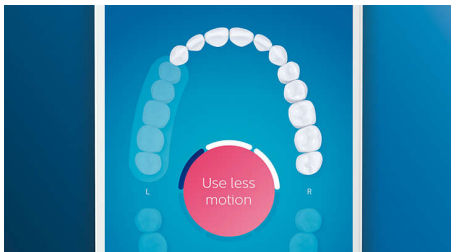

Neatstāriet nevienu vietu netīrītu

Philips Sonicare lietojumprogramma paziņo jums, kad esat sasnieguši tīru rezultātu, un dod padomus labākai un rūpīgākai zobu tīrīšanai.