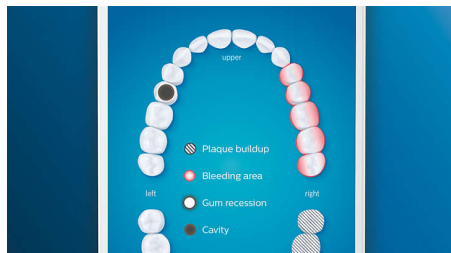

Fokusa zonas un mērķu noteikšana

Vai jūsu zobārsts ir norādījis jūsu mutes dobuma problēmkonas? Mēs tās izcelsim lietotnē pieejamajā mutes dobuma trīsdimensiju attēlā un atgādināsim, lai jūs pievērstu šīm zonām īpašu uzmanību.