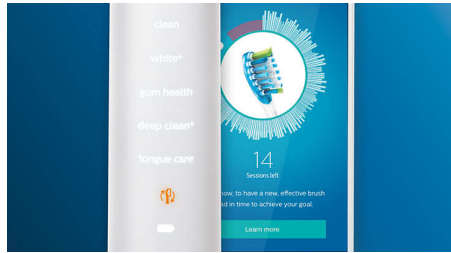

Neatstāriet nevienu vietu netīrītu

Philips Sonicare lietojumprogramma paziņo jums, kad esat sasnieguši tīru rezultātu, un dod padomus labākai un rūpīgākai zobu tīrīšanai.

TouchUp funkcija

Ja zobu tīrīšanas laikā izlaidīsiet kādu zonu, par to jums atgādinās lietotnes TouchUp funkcija. Atgriezieties nenotīrītajās zonās un esiet droši, ka zobi katru reizi ir pilnībā notīrīti.

Viedā nomainīšanas atgādināšanas funkcija

Laika gaitā birstes uzgali nolietojas un to aplikuma noņemšanas efektivitāte samazinās. Tomēr, pateicoties viedajai birstes uzgala atpazīšanas funkcijai jūs nekad neaizmirsīsiet nomainīt birstes uzgali. Zobu suka reģistrē katra birstes uzgala izmantošanas ilgumu un intensitāti un brīdina, ja ir pienācis laiks tā nomainīšanai. Birstes uzgala kalpošanas laiku var skatīt arī Philips Sonicare lietotnē, kur var pasūtīt arī jaunus birstes uzgalus, lai to nekad netrūktu.