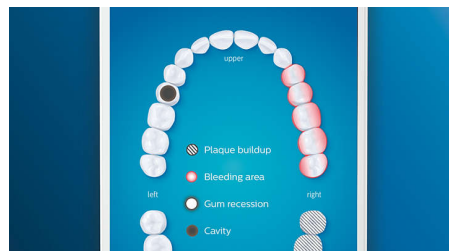

Přednosti

Rozlučte se s plakem

Nasaďte hlavici C3 Premium Plaque Defense pro zajištění unikátního hloubkového čištění. Jemná flexibilní vlákna na stranách hlavice se přizpůsobí tvaru každého zuby a zajišťují tak 4x větší kontakt s povrchem*** a odstranění až 10x více plaku z obtížně dostupných oblastí*.

Nevynechá ani místečko

Aplikace Philips Sonicare vás upozorní, až dosáhnete dokonalého vyčištění, a poradí vám, jak si zuby čistit lépe a důkladněji.

Funkce TouchUp

Pokud při čištění zubů vynecháte nějaké místečko, funkce TouchUp aplikace vám ukáže, kam se vrátit, abyste měli jistotu, že pokaždé dosáhnete kompletně čistého chrupu.

Automatické upozornění na potřebu výměny

Hlavice kartáčku se průběžně opotřebuje a její účinnost při odstraňování plaku se postupně snižuje. Díky inteligentnímu rozpoznávání hlavice kartáčku nikdy neztratíte přehled o tom, kdy hlavici vyměnit. Kartáček na zuby sleduje, jak dlouho a s jakou intenzitou jste si zuby čistili jednotlivými hlavicemi, a upozorní vás, kdy nastává čas na výměnu. Životnost hlavic kartáčku můžete sledovat také pomocí aplikace Philips Sonicare a dokonce si v ní i objednat náhradní hlavice, aby vám nikdy nedošly.

Nastavení oblastí zaměření a cíle

Máte v ústech nějaká problematická místa, na které vás upozornil zubní lékař? Pomůžeme vám je zvýraznit na 3D mapě vašich úst v aplikaci a připomeneme vám, abyste těmto oblastem věnovali více pozornosti.