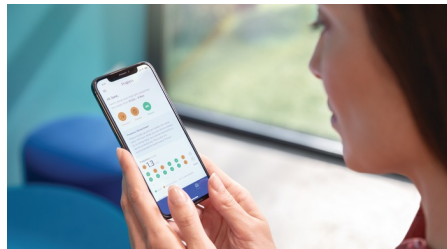

Progress Report

DiamondClean 9000 ti offre una guida ideale per migliorare e mantenere abitudini di igiene orale salutari da seguire tra un checkup dal dentista e l'altro. Grazie ai sensori intelligenti integrati saprai quando stai esercitando una pressione eccessiva. Collegandoti all'app Sonicare, avrai un Progress Report che ti aiuterà a percorrere sempre la strada giusta e ti mostrerà tutti i progressi che hai fatto.