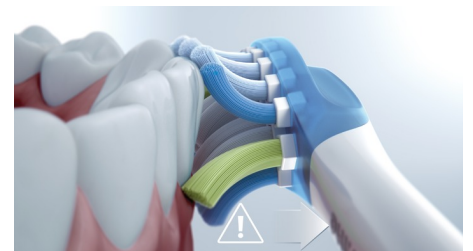

Sensore di pressione integrato

Nel caso in cui tu stia esercitando troppa pressione, DiamondClean 9000 se ne accorgerà. Se devi diminuire la pressione, lo spazzolino emetterà un suono pulsante come promemoria per avvisarti che è necessario lasciar lavorare la testina dello spazzolino. 7 persone su 10 hanno trovato questa funzione utile per ottenere una pulizia migliore.