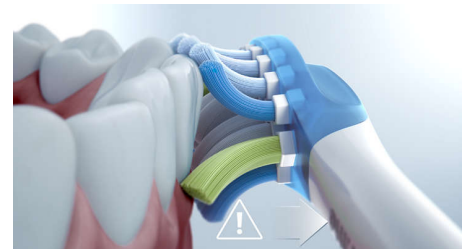

Sensore di pressione integrato

Nel caso in cui tu stia esercitando troppa pressione, DiamondClean 9000 se ne accorgerà. Se devi diminuire la pressione, lo spazzolino emetterà un suono pulsante come promemoria per avisarti che è necessario lasciar lavorare la testina dello spazzolino. 7 persone su 10 hanno trovato questa funzione utile per ottenere una pulizia migliore.