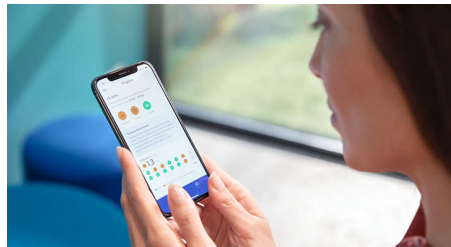

Progress Report

DiamondClean 9000 ti offre una guida ideale per migliorare e mantenere abitudini di igiene orale salutari da seguire tra un checkup dal dentista e l'altro. Grazie ai sensori intelligenti integrati saprai quando stai esercitando una pressione eccessiva. Collegandoti all'app Sonicare, avrai un Progress Report che ti aiuterà a percorrere sempre la strada giusta e ti mostrerà tutti i progressi che hai fatto.