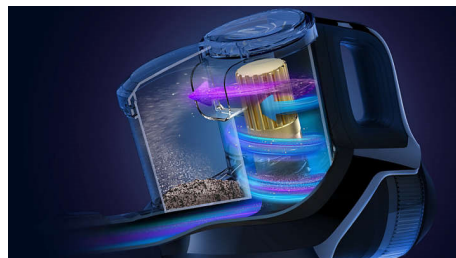

PowerCyclone 10

Notre dernière technologie sans sac, Philips PowerCyclone 10, est désormais intégrée à un aspirateur sans fil. Philips PowerCyclone 10 maintient une aspiration plus puissante plus longtemps, avec 30 % d'efficacité en plus.

XC8047/01