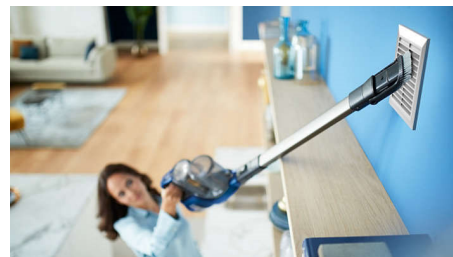

Accessoires

Différentes surfaces nécessitent des brosses et accessoires différents. Avec les aspirateurs balais Philips, les accessoires sont clipsables, faciles à utiliser et toujours à portée de main, qu'il s'agisse du petit suceur plat intégré à l'aspirette ou de la brosse intégrée au tube. En cas de besoin, vous pouvez également utiliser la mini-brosse Turbo idéale pour éliminer les poils d'animaux et le suceur plat ultralong pour les zones difficiles à atteindre.