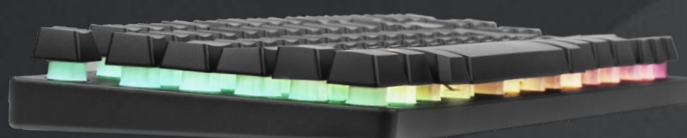

MKTKL

TECLADO H-MECÁNICO GAMING

Teclado compacto TKL RGB
H-Mech, diseño híbrido optimizado
y tecnología anti-ghosting

Avanzado sistema de iluminación LED
RGB con 8 efectos controlados por
hardware. Base de aluminio y cable
tenzado con USB chapado en oro

ESPECIFICACIONES

Formato	TKL
Switch	H-Mech
Vida útil	20 millones
Materiales	Aluminio + ABS
Iluminación	Retroiluminación en 7 colores rainbow / 8 efectos
Teclas	Tecnología anti-ghosting
Cable	1.5m tenzado de nylon con USB chapado en oro
Extras	Programable por hardware
Layout	Español o Portugués
Dimensiones	365x136x38mm / 618g