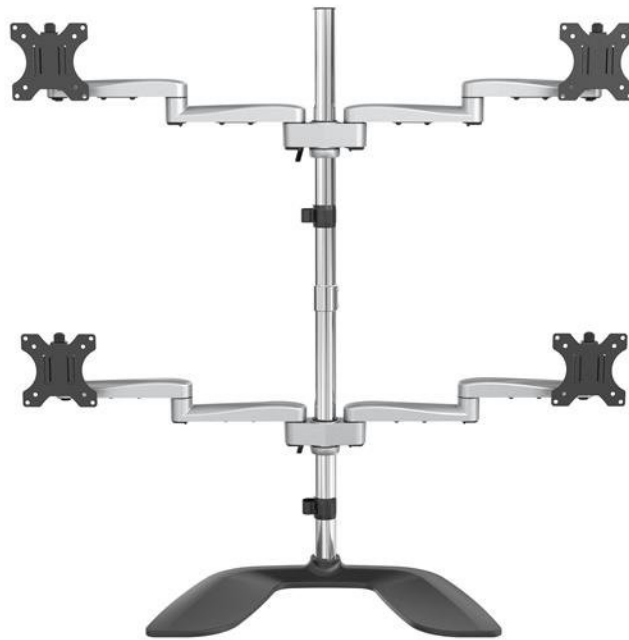

Quad-skärmstativ - Ledat - Stål och aluminium

Product ID: ARMQUADSS

Förbättra produktiviteten och anpassa din arbetsyta med detta skärmstativ och häng upp fyra skärmar över ditt skrivbord. Njut av optimal visning med fyra ledade bildskärmsarmar för ett brett rörelseomfång. Den fristående basen ger dig flexibilitet i hur du konfigurerar din arbetsplats.

Designad för produktivitet

En konstruktion av aluminium och stål gör att detta kraftfulla fyrskrämsstativ ger dig möjlighet att ordna din arbetsyta för optimal produktivitet. Bildskärmsstativet bär fyra VESA-monterade skärmar (75x75, 100x100) på upp till 32" vardera, med en maxviktskapacitet på upp till 8 kg per skärm.

Höjdjusterbar skärmmontering

Placera dina skärmar i ideal höjd. Justera bara visningshöjden längs den 864 mm långa stången. Justera dina bildskärmar med mikrojusteringsfunktionen.

Njut av optimal visning

Funktioner

- Spara utrymme genom att montera fyra VESA-bildskärmar (75x75, 100x100) upp till 32" vardera, på en fristående bas.
- Robusta quad-bildskärmsstativ stöder fyra skärmar upp till 8 kg per skärm
- Fyra ledade armar sträcker sig upp till 42,2 cm och ger ett brett rörelseområde
- Höjddjusterbar längs 864 mm stång
- Njut av optimal visning med 360 graders svängning, +90/-40 graders lutning och 360 graders skärmrotation