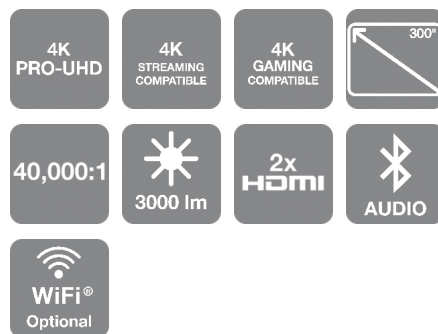

EH-TW7000

DATOVÝ LIST

S tímto cenově dostupným a snadno použitelným projektorem s rozlišením 4K PRO-UHD¹ si můžete doma vytvořit velkou promítací plochu, se kterou si užijete filmy, sportovní přenosy a hraní her.

Tento projektor s rozlišením 4K PRO-UHD¹ nabízí špičkové funkce za dostupnou cenu. Sledujte obsah v kvalitě rozlišení 4K s prvotřídní kvalitou obrazu a promítací plochou o velikosti až 500". Nastavení obrazu nevyžaduje velkou námahu, protože můžete využít funkci posunu objektivu, optický zoom a korekci lichoběžníkového zkreslení. Užijte si obsah v kvalitě rozlišení 4K ze streamovacích zařízení, přehrávačů Blu-ray, herních konzolí a dalších zařízení, která můžete připojit prostřednictvím portů HDMI.

Prvotřídní kvalita obrazu s rozlišením 4K PRO-UHD¹

Vychutnejte si jasný a živý obraz s tímto cenově dostupným projektorem s rozlišením 4K PRO-UHD¹. Díky stejně vysokému bílému a barevnému světelnému výstupu 3000 lumenů poskytuje vysoký jas a intenzivní barvy. Vysoký kontrastní poměr 40 000 : 1 zajišťuje syté odstíny černé barvy a jasné prokreslené detaily stínů. Funkce interpolace snímků zajišťuje ostřejší obraz v rychle se pohybujících scénách.

Zážitek z velké promítací plochy

Nechte se pohlit poutavou zábavou na velké promítací ploše u sebe doma. Tento projektor dokáže vytvořit promítací plochu o velikosti až 500", zobrazuje obraz 2D i 3D a pyšní se technologií potlačení okolního hluku. Díky funkcím posunu objektivu, zoomu a korekci lichoběžníkového zkreslení můžete mít obraz přesně tam, kde ho chcete mít.