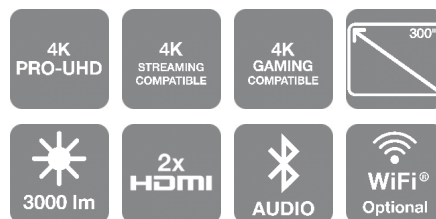

## DATENBLATT / BROSCHÜRE

Preisgünstiger und benutzerfreundlicher 4K PRO-UHD-Projektor<sup>1</sup> mit hohem Kontrastverhältnis für das große Kinoerlebnis zu Hause.

Dieser 4K PRO-UHD-Projektor<sup>1</sup> bietet High-End-Funktionen zu einem sehr guten Preis-Leistungs-Verhältnis. Sie können die neuesten 4K-Inhalte in hervorragender Bildqualität und mit einem hohen Kontrastverhältnis in einer Größe von bis zu 500" (12,7 m) genießen. Dank der Lens-Shift-Funktion, des optischen Zooms und der Trapezkorrektur lässt sich das Bild ganz einfach optimal ausrichten. Die Einrichtung ist ganz einfach, ebenso wie das Streamen von Inhalten, und der Sound kommt entweder aus den integrierten Lautsprechern oder über Bluetooth.

### Entertainment wie im Kino

Durch die beeindruckende Bilddiagonale genießen Sie auch zu Hause das typische Kino-Feeling. Der Projektor erreicht eine Bilddiagonale von bis zu 500" (12,7 m), kann Inhalte in 2D und 3D wiedergeben und verfügt über eine spezielle Technologie zur Geräuschunterdrückung. Mit der Lens-Shift-Funktion, dem Zoom und der Trapezkorrektur wird das Bild genau dort projiziert, wo Sie es haben möchten.

### Intelligente Anschlussmöglichkeiten

Plug-and-Play: Schließen Sie einfach ein Streaming-Gerät an der Rückseite des Projektors an, und schon können Sie Ihre 4K-Inhalte wiedergeben. Über die beiden HDMI-Anschlüsse können Sie außerdem 4K-Inhalte von Spielekonsolen, Set-Top-Boxen, Blu-ray-Playern, Tablets und anderen Geräten ansehen. Der Sound kommt entweder aus den beiden integrierten 10-W-Lautsprechern, oder Sie können Soundbars kabellos über Bluetooth verbinden.