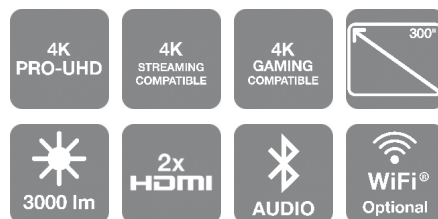

DATASHEETS

BELANGRIJKSTE KENMERKEN

- **4K PRO-UHD¹ voor haarscherpe beelden**
  Bekijk standaard 4K en schaal niet-4K-content op
- **Makkelijk te installeren en content te openen**
  Stream content door apparaten in te pluggen in een van de twee HDMI-poorten
- **Hoogwaardig en betaalbaar**
  Flexibele functies die een 4K-ervaring bieden voor een betaalbare prijs
- **Ultiem bioscoopgevoel**
  Haal alles uit films, sport en games
- **Kijk zeven jaar²lang elke dag een film**
  Levensduur lamp 5.000 uur in Eco-modus

EPSON
WORLD LEADER
IN PROJECTORS

Source: Futuresource Consulting Ltd.

EPSON®
EXCEED YOUR VISION