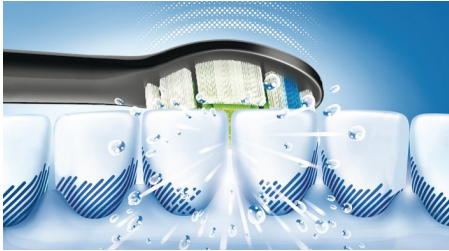

Hervorragende Reinigung

- DiamondClean Bürstenkopf für beste Sonicare Leistung für weiße Zähne
- Dynamische Flüssigkeitsströmung unterstützt die Reinigungsleistung in den Zahnzwischenräumen

Abgestimmt auf Ihre Bedürfnisse

- Zweifaches Ladesystem: Ladeglas und schwarzes Reiseladeetui

Hilft Ihnen bei der Einhaltung zahnärztlicher Empfehlungen

- Der 2-Minuten-Timer gewährleistet die Einhaltung der empfohlenen Putzdauer.
- Der 4-Quadranten-Timer gewährleistet gründliches Zähneputzen

asimpleswitch.com

Besonderheiten

Entfernt bis zu 7 x mehr Plaque

Entfernt an schwer erreichbaren Stellen bis zu 7 Mal mehr Plaque als eine Handzahnbürste

Verbessert die Gesundheit des Zahnfleisches

Diese elektrische Schallzahnbürste von Philips Sonicare bietet eine optimale Reinigung in den Zahnzwischenräumen und entlang des Zahnfleischrands und verbessert so die Gesundheit Ihres Zahnfleisches in nur zwei Wochen.

Zweifach weißere Zähne

Die Philips Sonicare Schallzahnbürste liefert zweifach weißere Zähne als mit einer Handzahnbürste und entfernt bis zu 100 % mehr Verfärbungen für weißere Zähne in nur einer Woche.