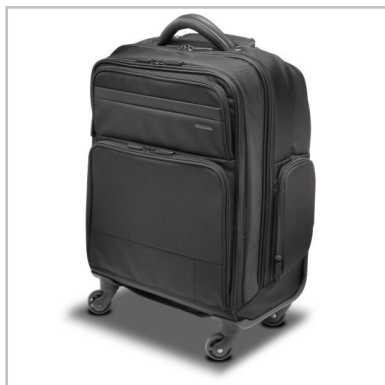

- El diseño ergonómico ofrece un panel con contorno que abraza el cuerpo y desplaza el peso para que esté más cerca del centro de gravedad*. *Cuando se lleva correctamente.
- Las ruedas multidireccionales hacen que la maleta con ruedas Contour™ 2.0 Pro Overnight para portátiles de 17" sea fácil de manejar.
- La cremallera resistente a las perforaciones y con cierre protege los elementos valiosos de los intrusos.
- El compartimento para portátiles con protección contra caídas añade una capa adicional de protección interna entre el compartimento del portátil y la base de las ruedas.
- El material duradero y resistente al agua hecho de poliéster balístico 1680D resistente y duradero mantiene el contenido protegido y seco.
- El compartimento flexible ofrece un espacio amplio para ropa, documentos y mucho más, y es lo suficientemente compacto para cumplir la mayoría de las normas de equipaje de mano*. *Las pautas para el equipaje varían según la línea aérea. Consulte con su aerolínea para obtener más detalles.
- El mango extensible de doble mástil es resistente cuando se necesita que lo sea, y no molesta cuando no se necesita.
- El asa de transporte acolchada añade otra opción cómoda de transporte.
- Los bolsillos de acceso rápido le ayudan a organizar los cargadores, bolígrafos, tarjetas empresariales y mucho más.
- El compartimento principal con cremallera ofrece fácil acceso para el contenido principal.

Información del producto

Peso bruto 3.33kg

Información del packing del producto

Profundo 215mm

Ancho 355mm

Alto 560mm

Peso bruto 3.33kg

UPC # 085896603849

Unidad de Cantidad 0

Información del master carton

Profundo 265mm

Ancho 595mm

Alto 410mm

Peso bruto 4.10kg

UPC # 50085896603844

Unidad de Cantidad 1

Envío de Información

Minimum Order Quantity 1

Período de Garantía 60

Información General

% Reciclado 0