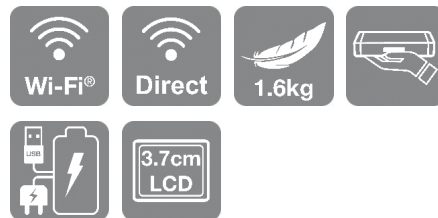

WorkForce WF-110W

DATENBLATT / BROSCHÜRE

Drucken Sie unterwegs mit dem kleinsten und leichtesten DIN A4-Tintenstrahldrucker von Epson – kabellos und über USB aufladbar.

Für alle, die unterwegs drucken müssen, ist dieser tragbare DIN A4-Drucker von Epson die ideale Lösung. Der Drucker ist nicht nur klein und leicht, sondern er verfügt auch über einen integrierten Akku, ein Farbdisplay sowie Anschlussmöglichkeiten für Wi-Fi und Wi-Fi Direct. Darüber hinaus ist er mit Google Cloud Print und Epson iPrint¹ kompatibel. Er eignet sich ideal für das Drucken von Rechnungen, Verträgen und vielem mehr – auch ohne Stromanschluss dank des Akkus.

Drucken von unterwegs

Der WF-110W ist der kleinste und leichteste kabellose DIN A4-Tintenstrahldrucker von Epson. Er misst gerade einmal 309 x 154 x 61 mm und wiegt nur 1,6 kg.

Drucken ohne Stromanschluss

Dank des integrierten Akkus können Sie bis zu 50 Seiten drucken – und es lässt sich ganz einfach über USB aufladen. Wenn Sie noch mehr Flexibilität wünschen, ist optional ein externer Akku erhältlich, mit dem Sie insgesamt bis zu 410 Seiten² drucken können.