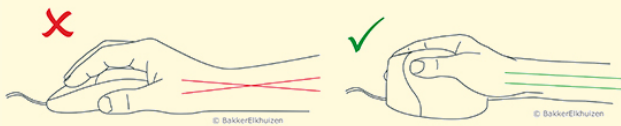

Evoluent D Wired

La dernière édition

Evoluent D Wired est la dernière souris verticale. Conçue sur base de plus de 18 ans d'expérience et de recherche.

La souris diminue et prévient les désagréments car elle est saisie comme une poignée de main. De cette façon, le poignet est moins courbé vers le côté et l'avant-bras doit moins s'incliner.

Grâce à la position de "poignée de main" de cette souris verticale, votre poignet est moins courbé vers le côté et l'avant-bras doit moins s'incliner (Schmid et al., 2015). Et donc l'activité musculaire dans l'avant-bras est inférieure par rapport à une souris standard (Quemelo & Vieira, 2013).

Il ressort d'études que l'utilisation d'une souris verticale permet un rétablissement plus rapide des lésions aux bras, poignets et mains (Aarås et al., 2001).

La dernière édition d'Evoluent chez BakkerElkhuizen

Chez Evoluent D, l'on a opté pour des matériaux de qualité élevée, ce qui procure un look and feel premium. La durée d'accoutumance de cette souris est en outre très courte. Finalement, Evoluent D Wired existe en 2 versions, de sorte à ce qu'elle puisse être utilisée pour quasi toutes les mains. Cette souris convient toutefois uniquement aux droitiers. En journée, vous utilisez souvent votre souris. Avec une souris traditionnelle, vos poignets sont courbés, vos bras souffrent de torsions et vos épaules de tensions. Différentes souris ergonomiques ont été lancées sur le marché pour empêcher cela. Une souris verticale est une souris où la main adopte une position de poignée de main.