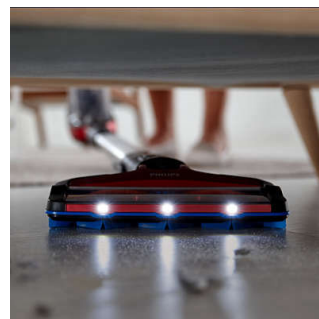

Accès rapide partout

Le SpeedPro Max est flexible et facile à manier. Le bac à poussière est positionné en haut de l'appareil, ce qui permet d'augmenter son inclinaison, voire de le coucher sur le sol afin de nettoyer sous les meubles plats.

Brosse d'aspiration à 360°

La brosse à 360° aspire la poussière et les saletés plus rapidement à chaque passage,

même à l'arrière ou le long des plinthes, pour rendre chaque mouvement efficace.

Brosse LED