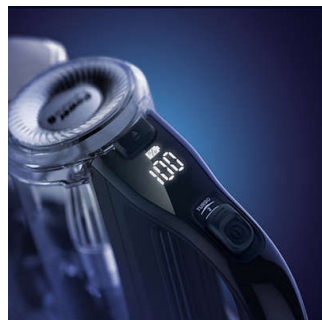

Smart Power Control

L'affichage numérique intelligent indique la vitesse et le niveau de charge. Il vous alerte également lorsqu'il est temps de nettoyer le filtre.