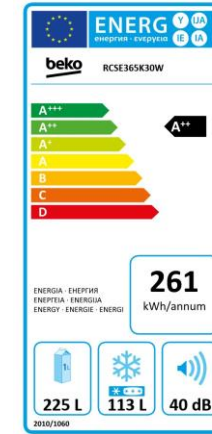

PERFORMANCES	
Classe énergétique	A++
Classe climatique	SN-T
T°, ambiante mini. de fonction. (°C)	-5
Volume total brut (lt)	365
Nombre d'étoiles	4
Volume total net (lt)	338 litres
Volume net du réfrigérateur (lt)	225
Volume net du congélateur (lt)	113
Consommation annuelle (kWh/an)	261
Consommation énergie (kWh/24h)	0.715
Capacité de congélation (kg/24h)	5
Autonomie du congélateur (h)	23
Niveau sonore dB(A)	40

DETAILS TECHNIQUES	
Tension (V)	220-240
Fréquence (Hz)	50
Type de prise	Européenne
Longueur du câble (m)	1.93
Type de fluide réfrigérant	R600a
Volume net de la zone 0/3° C (lt)	25

COMPARTIMENT CONGELATEUR	
Type de froid congélateur	MinFrost®
Nombre de tiroirs	3
Nombre de clayettes verre Securit®	2
Type de fabrique de glaçons	Bac à glaçons
Nombre de bacs à glaçons	1

COMPARTIMENT REFRIGERATEUR	
Nombre de clayettes verre Securit®	4
Nombre de balconnets larges	3
Nombre de bac à légumes	1
Boîte à œufs	1

DIMENSIONS	
Hauteur sans emballage (cm)	184.5
Largeur sans emballage (cm)	59.5
Profondeur sans emballage (cm)	63.8
Poids sans emballage (kg)	82.60
Hauteur avec emballage (cm)	192.9
Largeur avec emballage (cm)	66.4
Profondeur avec emballage (cm)	73.9
Poids avec emballage (kg)	88.80

LOGISTIQUE	
Nomenclature	84181080
Livraison en 40	54
Livraison en 40 ForkLift	48
Livraison en camion à la verticale	63
Livraison en 40 HC ForkLift	48

Disponibilité des pièces détachées
11 ANS

Beko s'engage à conserver toutes les pièces détachées de cet appareil pendant 11 ans à compter de la date d'achat. BEKO France – Visuels non contractuels, informations sujettes à modifications. 28/03/2019 - V2

Fiche provisoire

Suivez notre actualité sur le site beko.fr et sur