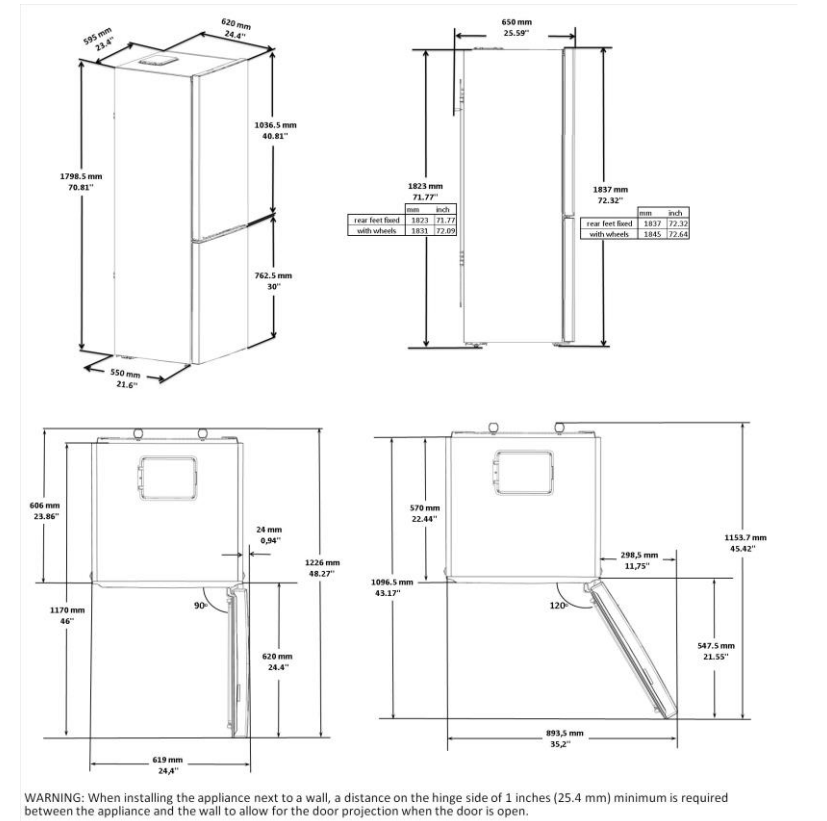

PERFORMANCES	
Classe énergétique	A++
Classe climatique	SN-T
T°, ambiante mini. de fonction. (°C)	-5
Volume total brut (lt)	365
Nombre d'étoiles	4
Volume total net (lt)	338 litres
Volume net du réfrigérateur (lt)	225
Volume net du congélateur (lt)	113
Consommation annuelle (kWh/an)	261
Consommation énergie (kWh/24h)	0.715
Capacité de congélation (kg/24h)	5
Autonomie du congélateur (h)	23
Niveau sonore dB(A)	40

DETAILS TECHNIQUES	
Tension (V)	220-240
Fréquence (Hz)	50
Type de prise	Européenne
Longueur du câble (m)	1.93
Type de fluide réfrigérant	R600a
Volume net de la zone 0/3° C (lt)	25

COMPARTIMENT CONGELATEUR	
Type de froid congélateur	MinFrost®
Nombre de tiroirs	3
Nombre de clayettes verre Securit®	2
Type de fabrique de glaçons	Bac à glaçons
Nombre de bacs à glaçons	1

COMPARTIMENT REFRIGERATEUR	
Nombre de clayettes verre Securit®	4
Nombre de balconnets larges	3
Nombre de bac à légumes	1
Boîte à œufs	1

DIMENSIONS	
Hauteur sans emballage (cm)	184.5
Largeur sans emballage (cm)	59.5
Profondeur sans emballage (cm)	63.8
Poids sans emballage (kg)	82.60
Hauteur avec emballage (cm)	192.9
Largeur avec emballage (cm)	66.4
Profondeur avec emballage (cm)	73.9
Poids avec emballage (kg)	88.80

LOGISTIQUE	
Nomenclature	84181080
Livraison en 40	54
Livraison en 40 ForkLift	48
Livraison en camion à la verticale	63
Livraison en 40 HC ForkLift	48

Disponibilité des pièces détachées
11 ANS

Beko s'engage à conserver toutes les pièces détachées de cet appareil pendant 11 ans à compter de la date d'achat. BEKO France – Visuels non contractuels, informations sujettes à modifications. 28/03/2019 - V2

Fiche provisoire

Suivez notre actualité sur le site beko.fr et sur