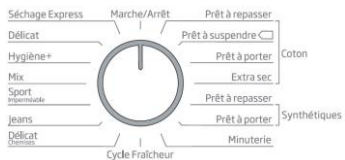

## Tambour Aquawave

Prenez soin de vos vêtements

Le tambour Aquawave est équipé d'alvéoles, ce qui limite les frottements entre les vêtements et le tambour. Le linge est donc davantage préservé.