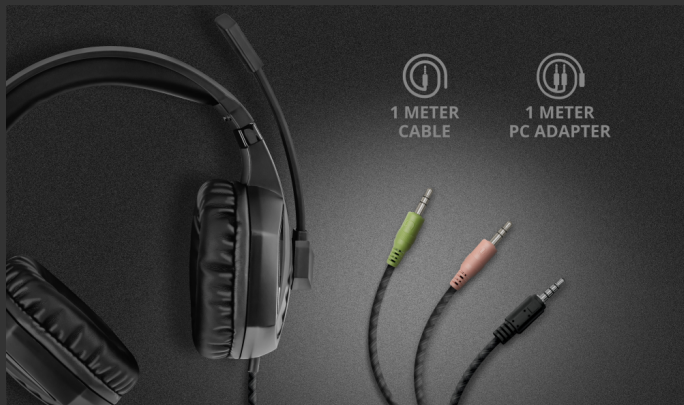

#23373

Casque de jeu multiplateforme

Casque de jeu multiplateforme avec micro amovible et son puissant

Principales caractéristiques

- Casque de jeu multiplateforme
- Coussinets circum-auraux doux et confortables
- Haut-parleurs actifs et puissants de 50 mm
- Arceau réglable renforcé de métal et micro repliable
- Il suffit de le brancher dans la manette de jeu pour l'utiliser sur votre console
- Câble tressé de 1 m pour consoles + câble tressé de rallonge de 1 m pour PC/ordinateur portable

OVER-EAR
DESIGNPOWERFUL
SOUNDVOLUME
CONTROLPLUGS INTO
CONTROLLER

Doté d'un son puissant

Le casque de jeu multiplateforme GXT 412 Celaz est équipé de haut-parleurs actifs et puissants de 50 mm qui restituent fidèlement chaque détail sonore de vos jeux. Que vous connectiez ce casque à votre PC, ordinateur portable ou console, vous êtes en route vers des victoires retentissantes !

Un confort infini

Les coussinets circum-auraux doux et confortables ainsi que le micro et l'arceau renforcés en métal vous procurent le confort dont vous avez besoin durant toutes les sessions de jeu prolongées. Installez-vous et vous êtes prêts à jouer !

Une connexion multiplateforme

Connectez votre casque avec le câble tressé de 1 m à votre manette de PS4, de Xbox One ou de Switch ou rallongez le câble avec le câble de rallonge de 1 m pour une connexion confortable avec votre PC ou ordinateur portable.