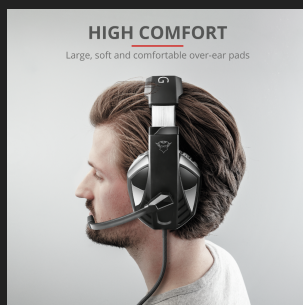

#23373

Casque de jeu multiplateforme

Casque de jeu multiplateforme avec micro amovible et son puissant

Principales caractéristiques

- Casque de jeu multiplateforme
- Coussinets circum-auraux doux et confortables
- Haut-parleurs actifs et puissants de 50 mm
- Arceau réglable renforcé de métal et micro repliable
- Il suffit de le brancher dans la manette de jeu pour l'utiliser sur votre console
- Câble tressé de 1 m pour consoles + câble tressé de rallonge de 1 m pour PC/ordinateur portable

Une connexion multiplateforme

Connectez votre casque avec le câble tressé de 1 m à votre manette de PS4, de Xbox One ou de Switch ou rallongez le câble avec le câble de rallonge de 1 m pour une connexion confortable avec votre PC ou ordinateur portable.

PRODUCT VISUAL 1

PRODUCT PICTORIAL 1

PRODUCT PICTORIAL 2

PRODUCT PICTORIAL 3

PRODUCT PICTORIAL 4

PRODUCT ESHOT 1

PRODUCT FRONT 1

PRODUCT SIDE 1