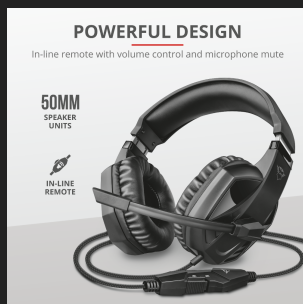

PRODUCT PICTORIAL 1