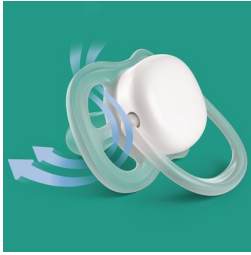

轻巧透气，专为敏感肌肤设计

大透气孔，宝宝肌肤透气清爽

飞利浦新安怡 ultra air 透气系列安抚奶嘴，让宝宝的肌肤清爽透气。4个透气孔的挡板设计，使得空气可以在轻盈的挡板之间充分流动，宝宝的敏感肌肤能够保持清爽干燥。

轻便透气的安抚奶嘴，适合敏感肌肤

- 4 个透气孔
- 安抚时让肌肤更干爽
- 弧边设计，舒适安抚

柔软奶嘴，丝滑感受

- 高达98%的宝宝接受我们的ultra air 透气系列安抚奶嘴*
- 亲肤质地安抚奶嘴，入口丝滑，倍感舒适
- 专业专研，呵护宝宝口腔健康发育

消毒便携盒

- 可用于微波炉中消毒，安全方便
- 3分钟快速消毒

品质保证

- 荷兰研发设计，英国原装进口

asimpleswitch.com

产品亮点

4个透气孔

透气系列安抚奶嘴，让宝宝的肌肤清爽透气。让宝宝敏感肌肤清爽透气。

肌肤更干爽

得益于安抚奶嘴的大透气孔设计，有助于空气流动，在安抚的同时让宝宝敏感肌肤更加干爽。

圆润舒适的弧边设计

透气系列挡板轻盈，圆润的弧边设计，呵护宝宝娇嫩肌肤，让宝宝倍感舒适。

奶嘴接受度

婴儿知道他们的所爱！我们询问了妈妈们宝宝对我们带纹路的硅胶奶嘴的反应，平均 98% 的妈妈表示她们的宝宝接受飞利浦新安怡 ultra soft 柔软系列 和 ultra air 透气系列安抚奶嘴。

丝滑亲肤质地奶嘴

这款丝滑亲肤的硅胶安抚奶嘴，让您的小家伙倍感舒适。

呵护口腔健康发育

对称奶嘴造型，灵巧柔软，主动适应宝宝口腔的内部空间，避免吮吸时对上颌、牙床、牙龈造成的压力，有效呵护宝宝的口腔发育。

消毒锅/便携盒

有了我们的便携盒，您可以将宝宝的安抚奶嘴放到微波炉中进行消毒，外出时也可以卫生安心的收纳安抚奶嘴。

便携盒适用于微波炉消毒

将清洗干净的安抚奶嘴放入便携盒中，添加 25 毫升水，在微波炉中以 750 -1000 瓦功率加热 3 分钟。冷却 5 分钟，倒出水，即可随时使用。