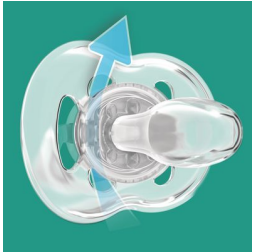

柔软的安抚奶嘴，呵护宝宝娇嫩的肌肤*

灵活的护罩，柔软舒适

使用飞利浦新安怡舒适安抚奶嘴，呵护娇嫩肌肤。我们的柔软、灵活护罩，自然贴合宝宝的面部曲线，在宝宝的皮肤上留下的压痕少，可减少皮肤刺激，让宝宝倍感舒适。

FlexiFit 护罩技术

- 柔软、灵活的护罩，对肌肤的压痕较少且对肌肤的刺激少
- 弧形护罩，每日格外舒适
- 空气孔可使宝宝的肌肤透气

舒适的柔软、如丝般的奶嘴

- 96% 的婴儿接受我们的柔软奶嘴*
- 带纹路的、如丝般的奶嘴，让宝宝倍感舒适
- 专为口腔自然发育而设计

收纳盒

- 在微波炉中消毒安全又简单
- 3 分钟轻松可靠消毒

品质保证

- 英国屡获殊荣的站点制造

asimpleswitch.com

产品亮点

灵活、柔软的护罩

娇嫩肌肤需要加倍呵护。我们的 FlexiFit 技术可使此护罩自然贴合宝宝的面部曲线，柔软舒适。对宝宝肌肤的压痕较少且对肌肤的刺激少。

弧形护罩

我们的弧形护罩可减少压力，呵护宝宝的脸颊，让宝宝倍感舒适。

气流

肌肤需要透气，宝宝的肌肤也是如此。我们的护罩具有 6 个空气孔，可获得额外气流，以减少肌肤刺激。

98% 的宝宝接受硅胶奶嘴

婴儿知道他们的所爱！我们询问妈妈们她们宝宝对我们有质感的硅胶奶嘴的反应如何，96% 的妈妈说她们的宝宝接受飞利浦新安怡柔软奶嘴。

如丝般的带纹路的奶嘴

这款如丝般、带纹路的硅胶安抚奶嘴，让您的小家伙倍感舒适。

具有正畸矫正功能的奶嘴

我们的可伸缩硅胶奶嘴采用对称形状，专为呵护您宝宝不同阶段上颌、牙齿和牙床的发育而设计。

消毒锅/便携盒

通过使用我们的便携盒，您可以将宝宝奶嘴放到微波炉中进行消毒，并在外出时卫生存放。

该收纳盒易于消毒

将清洗干净的奶嘴放入便携盒中，添加 25 毫升/9 液量盎司水，在微波炉中以 750 -1000 瓦功率加热 3 分钟。冷却 5 分钟，倒出水，即可随时使用。

英国制造

您可以确保宝宝使用舒适。这款奶嘴在英国屡获殊荣的站点制造。*