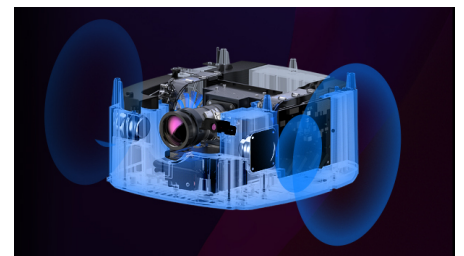

Altoparlanti stereo di qualità superiore

Non serve una soundbar o un sistema Home Cinema aggiuntivi! Screeneo S Collection offre un audio di qualità infinitamente nitido e potente con bassi profondi.