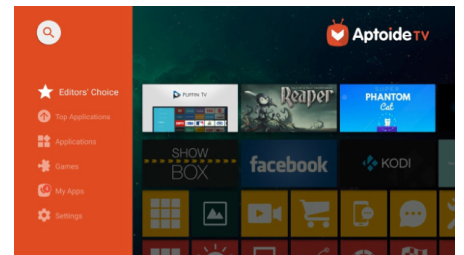

Sistema operativo Android intelligente per le app

Sfrutta al massimo l'intrattenimento senza limiti con il sistema operativo Android. Tutte le tue app preferite sono preinstallate e pronte all'uso. Divertiti con Youtube, Netflix e molto altro!