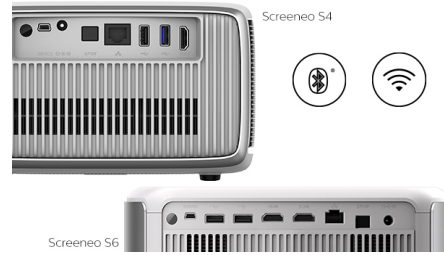

In evidenza

AirMote

Naviga facilmente grazie al controllo intuitivo AirMote, puntando o utilizzando gesti per scegliere e selezionare ciò che desideri guardare.

Stereo Bluetooth

Riproduci la tua musica direttamente sul proiettore. Usa Screeneo come uno stereo collegando il tuo smartphone o qualsiasi altro dispositivo Bluetooth per un audio eccezionale.

Letture multimediale integrato

Tieni a portata di mano le cose essenziali con il lettore multimediale integrato: sfoglia, guarda tutti i tuoi video, ascolta la tua musica o condividi le foto delle tue ultime vacanze.

Completamente connesso

Il dispositivo Screeneo S Collection è dotato di tutta la connettività di cui hai bisogno. Wi-Fi, Bluetooth, USB, HDMI, SPDIF. Collega console di gioco, lettore dischi Blu-ray, smart box o decoder digitali per goderti tutti i tuoi contenuti.