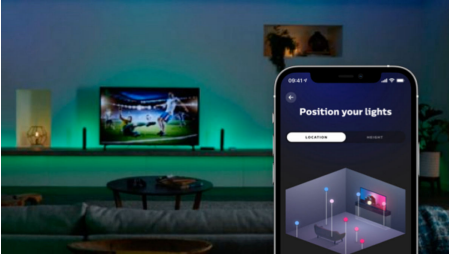

8718699704803

Facilità di installazione, configurazione e utilizzo

Una semplice configurazione ti consente di connetterti facilmente al Bridge Hue in moda da utilizzare subito

la sync box con qualsiasi TV e dispositivo HDMI. Controlla la tua esperienza di intrattenimento e la sync box come preferisci: tramite l'app, il pulsante di controllo sul prodotto, qualsiasi telecomando TV a infrarossi o con la tua voce con Amazon Alexa, Siri o il Google Assistant.