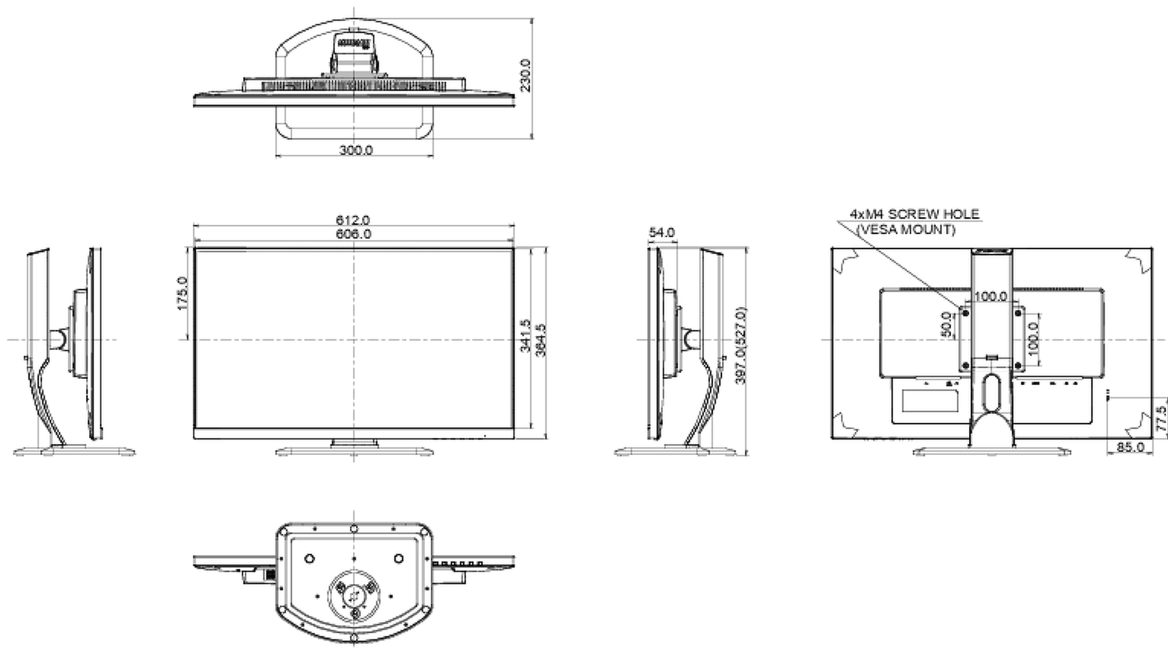

Betrieb Temperaturbereich

5°C - 35°C

05 ENTHALTENES ZUBEHÖR

Kabel

Netz, USB, HDMI

Sonstige

Leitfaden zur Inbetriebnahme, Sicherheits-Hinweise

06 STROMVERWALTUNG

Netzteil

intern

Stromversorgung

AC 100 - 240V, 50/60Hz

Leistungsaufnahme

16.5W typisch, 0.5W Standby, 0.5W ausgeschaltet

07 LEISTUNG

Vorschriften

TCO, CE, TÜV-GS, EAC, Energy Star , EPEAT

Energieeffizienzklasse

A+

Sonstiges

REACH SVHC über 0,1% Blei enthalten

08 ABMESSUNGEN / GEWICHT

Produkt Abmessungen B x H x T

612 x 397 (527) x 230mm

Gewicht (ohne Verpackung)

6.8kg

EAN code

4948570117208

09 EU-ENERGIEEFFIZIENZ-LABEL

Lieferanten

iiyama

12.12.2019 11:26:08