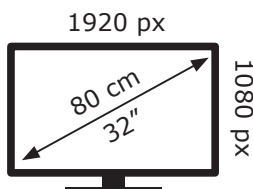

# ENERGY

32 GFW 6060 - Fire TV  
Edition TAB000

**GRUNDIG**

**32** kWh/1000h

ABCDEF G

**0** kWh/1000h

2019/2013