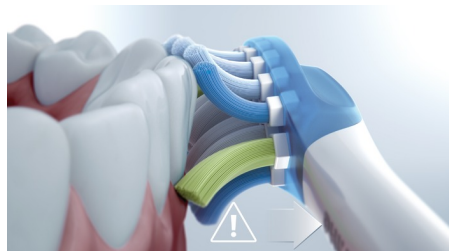

智能力度感应

如果消费者用力过大，直觉压力传感器将使刷柄轻微震动，为消费者提供实时反馈：他们需要更轻柔些。对美国消费者进行的一项研究表明，使用压力传感器时，10 个刷牙太过用力的受测者中有 7 人减小了刷牙压力。****