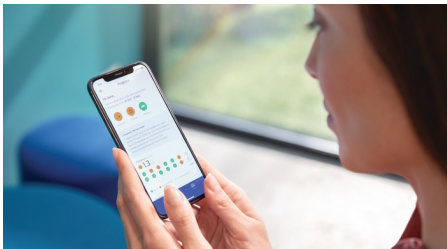

进度报告

传感器可跟踪和衡量消费者的刷牙行为，而飞利浦 Sonicare ExpertClean 刷柄则可提供即时反馈。随着时间的推移，Sonicare 应用程序会保留并分析这些习惯并生成进度报告，以帮助您更好地提升刷牙技巧。