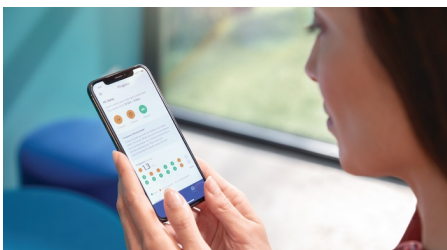

进度报告

传感器可跟踪和衡量消费者的刷牙行为，而飞利浦 Sonicare ExpertClean 刷柄则可提供即时反馈。随着时间的推移，Sonicare 应用程序会保留并分析这些习惯并生成进度报告，以帮助您更好地提升刷牙技巧。