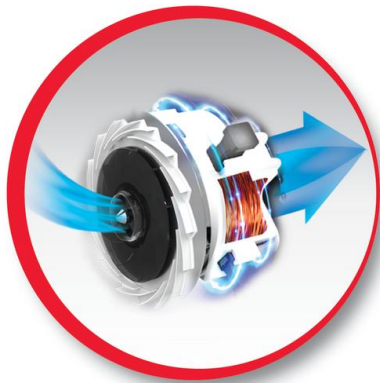

BENEFICES DU PRODUIT

Une technologie de pointe pour des performances et une éco-efficacité exceptionnelles

Une puissance d'aspiration optimale associée à une basse consommation énergétique grâce au nouveau moteur haute efficacité Effitech.

Les meilleurs résultats de sa catégorie en termes de performance de nettoyage sur les sols durs

Compact Power™ Cyclonic est doté d'une tête d'aspiration principale à 2 positions, vous permettant d'obtenir des résultats optimaux sur vos sols durs.

Les meilleurs résultats de sa catégorie en terme de réémission de poussières

Compact Power™ Cyclonic est doté d'un système mono cyclonique avancé qui sépare ultra efficacement l'air de la poussière. Avantages supplémentaires : un filtre mousse placé à l'avant du moteur et un filtre haute efficacité placé juste avant la sortie d'air pour capturer les plus petites particules de poussière émises par le moteur. Filtre 99,98 % de la poussière aspirée*.

Bac à poussière facile à nettoyer

Grâce au système Clean Express, le bac à poussière est facile à vider et à remettre en place.

Simplicité d'utilisation, de rangement et de transport

Compact Power™ Cyclonic trouvera aisément sa place dans vos placards grâce à son format compact. Il est aussi bien équipé : brosse multi-usage intégrée et rétractable à la poignée pour l'avoir toujours sous la main.

Son rayon d'action de 8,8 m vous permettra d'aspirer vos sols en toute liberté.

Produit réparable - 10 ans

- Conçu pour être réparé
- Mise à disposition rapide des pièces à coût limité pendant 10 ans et plus
- 6500 centres de réparations dans le Monde

* Ré-émission de poussière < 0,02%

PHOTOS DU PRODUIT

Autres images produit