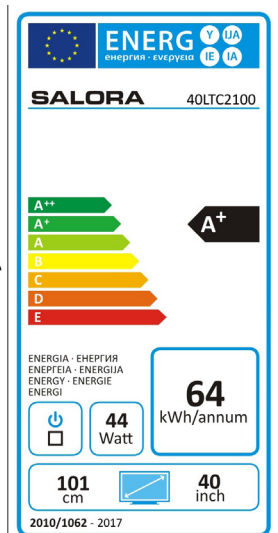

40LTC2100

40" (102CM) FULL HD LED TV MET DVB-S2/T/T2/C EN USB MEDIASPELER

De Salora 40LTC2100 is een prachtige zwarte televisie met dunne bezels, 40" (102CM) FULL HD LED TV met HDMI aansluiting en voorzien van DVB-C/T2/S2. Via de USB-aansluiting bekijk je ook zonder problemen je eigen media vanaf je USB-stick.

PANEL

40" (102CM) FULL HD LED televisie
Resolutie 1920x1080
Contrast ratio 5000:1
Reactietijd 8.5ms

AANSLUITINGEN

CI Slot voor DVB-S2/T2/T/C CI+ CAM,
3x HDMI, USB (2.0)1x, AV In, Coaxial,
VGA, PC audi input, Hoofdtelefoon.

SOUND

Nicam stereo
2x 8 Watt (RMS)

FEATURES

CI+ voor digitale kabeltelevisie (Mpeg4)(H.265) van diverse aanbieders
VESA voor wandmontage
Prachtige design steunen en dunne bezels
Weergave van film, muziek en foto's via USB (MP3, JPEG, XviD)
Eco Standby <0,5W

TECHNICAL SPECS

EAN: 8719325269185
HxBxD: 565.2x903.4x212.5 MM (product met voet)
Gewicht: 5.6 KG
HxBxD: 517.4x903.4x78.1 MM (product
Gewicht: 5.4 KG
HxBxD: 490x785x130 MM (verpakking)
Gewicht: 7.3 KG