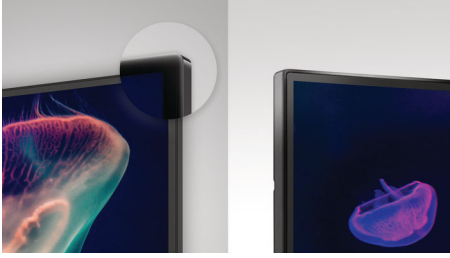

Destacados

Sin bisel

La eliminación del marco en nuestro diseño sin bisel ofrece una imagen expansiva con un aspecto moderno, y una experiencia casi perfecta para configuraciones de varios monitores.