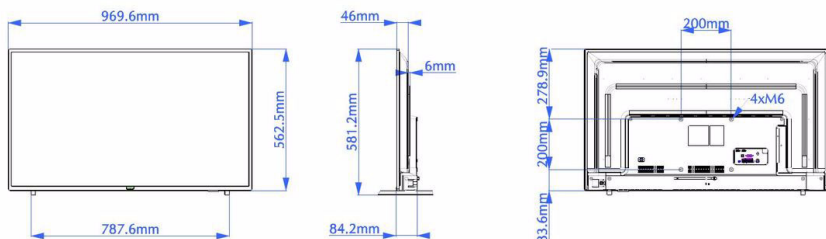

Abmessungen

- Abmessungen Gerät (B x H x T): 970 x 563 x 78/84 mm
- Abmessungen Gerät inkl. Fuß (B x H x T): 970 x 581 x 212 mm
- Produktgewicht: 7,2 kg
- Produktgewicht (+ Ständer): 7,3 kg
- VESA-kompatible Wandhalterung: 200 x 200 mm, M6