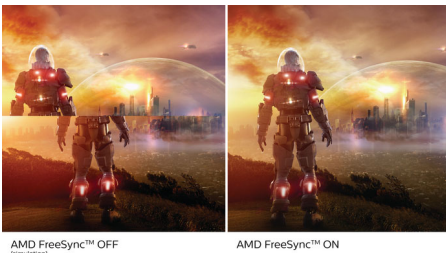

Juegos fluidos

Jugar no debería suponer tener que elegir entre una experiencia interrumpida o fotogramas incompletos. Con el nuevo monitor Philips se acabaron los dilemas. Consigue un rendimiento fluido y sin complicaciones en prácticamente todos los fotogramas gracias a la tecnología AMD FreeSync™, la actualización rápida y fluida o el tiempo de respuesta ultrarrápido.