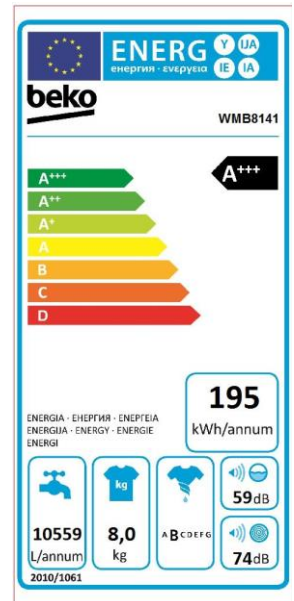

Existe uniquement en BLANC