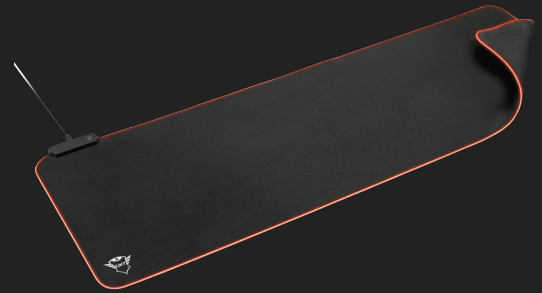

#23395

Tappetino per mouse RGB

Tappetino per mouse RGB XXL con illuminazione RGB e trama superficiale ottimizzata per un controllo preciso e uniforme

Caratteristiche chiave

- Design flessibile con confortevole superficie in tessuto
- Bordi illuminati LED RGB, regolabili senza software
- Design superficie XXL (930 x 300 x 3 mm)
- Ottimizzato per tutte le impostazioni di sensibilità e tutti i sensori
- Base in gomma antiscivolo
- Cavo a treccia da 1,8 m

Cosa c'è nella scatola

- Tappetino per mouse XXL
- Adesivo Gaming

Requisiti di sistema

- Porta USB