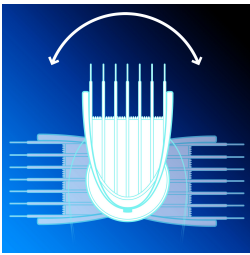

con cabezal con giro de 180°

El cortapelos HeadGroom es la forma más fácil de recortarte con precisión y afeitarte la cabeza suavemente. Los exclusivos accesorios con giro de 180° te permiten llegar fácilmente a cualquier parte de la cabeza, para afeitarte suavemente y recortar sin arañazos ni cortes.

Hazlo tú mismo

- Accesorio de rasurado para un afeitado suave y preciso
- Cabezal con giro de 180° para un alcance fácil

Rendimiento suave con la piel

- Cuchillas del recortador de alto rendimiento suaves con la piel
- El peine-guía que sigue los contornos se adapta a cada curva de la cabeza.
- Peine-guía de precisión con 5 posiciones de longitud con bloqueo: 1 mm a 3 mm
- Recortador de precisión para perfeccionar tu estilo con detalles precisos
- 14 posiciones de longitud fáciles de seleccionar y bloquear: de 0 mm a 15 mm

reddot design award
product design 2011

Destacados

14 posiciones de longitud con bloqueo

Gira la rueda para seleccionar y bloquear de forma sencilla la posición que desees. Los dos peines-guía ajustables proporcionan posiciones de longitud entre 0 mm y 15 mm, con una precisión de 2 mm entre cada longitud con el peine-guía principal y de 0,5 mm con el peine-guía de precisión. También puedes utilizarlo sin peine-guía para un corte apurado de 0,5 mm.

Cabezal con giro de 180°

Recortarte el pelo o afeitarte la cabeza es ahora más fácil que nunca. Solo tienes que seleccionar el mejor ángulo de sujeción para llegar cómodamente a todas las partes de la cabeza sin ayuda.