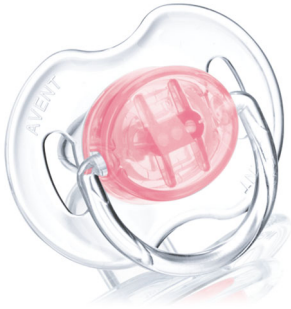

新安怡
经典系列安抚奶嘴

6-18 个月
不含双酚 A
2 个装

SCF182

不含双酚 A

安抚奶嘴具有最大舒适度。趣味系列

飞利浦新安怡可伸缩对称形奶嘴确保有利于宝宝上腭、牙齿、牙龈的自然正常发育。所有飞利浦新安怡安抚奶嘴均由硅胶制成，无味道，无气味。颜色随机。

卫生

- 按扣式保护盖
- 可消毒
- 可放心用洗碗机清洗

安全

- 安全拉环

无气味，无味道

- 为用户着想的硅胶奶嘴

asimpleswitch.com

PHILIPS
AVENT

经典系列安抚奶嘴
6-18 个月 不含双酚 A, 2 个装

产品亮点

安全拉环

方便随时取下飞利浦新安怡安抚奶嘴

按扣式保护盖

使消毒后的奶嘴保持清洁

为用户着想的硅胶奶嘴

飞利浦新安怡硅胶奶嘴没有气味，口感舒适，因此您的宝宝更容易接受。硅胶光滑透明、易于清

洁并且不会粘连。硅胶奶嘴结实、持久耐用并且不会随着时间推移而变形或变色。

可消毒

功能

• 可消毒
• 不含双酚 A
• 有助于抚慰您的宝宝
• 安全拉环

发育阶段

• 阶段：6-18 个月

发行日期 2017-06-05

版本：14.0.1

EAN: 08 71010 35277 94

© 2017 Koninklijke Philips N.V.
保留所有权利。