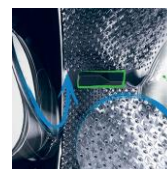

Tambour Aquawave

Préservez vos vêtements

Les alvéoles du tambour Aquawave facilitent le glissement de vos textiles en créant un voile d'eau. Le linge est donc davantage préservé.

Afficheur digital 19h

Programmez simplement votre lavage