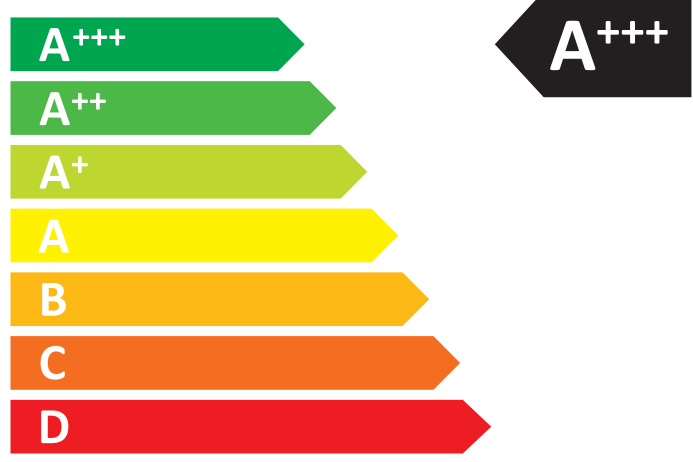

ENERG Y IJA
енергия · ενεργεια IE IA

beko

WRE 6512 BW1

ENERGIA · ЕНЕРГИЯ · ΕΝΕΡΓΕΙΑ
ENERGIJA · ENERGY · ENERGIE
ENERGI

152
kWh/annum

8799
L/annum

kg
6,0
kg

ABCDEFG