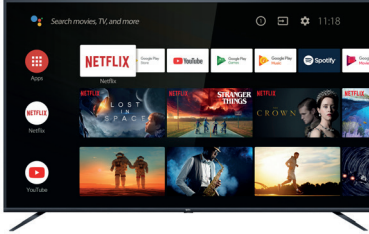

Résolution : 3840x2160

Luminosité (cd/m²): 290

Contraste dynamique : Mega

Puissance son: 2x15 W

Tuner : DVB-T2/C/S2

Connectique numérique : 3 x 2.0b

Port USB Multimédia (vidéo haute définition, photo, musique) : 2 x 2.0

DVB T2/C/S2

10bit
panel

Bluetooth™

DOLBY
DIGITAL PLUS

QuadCore

IMAGE

Taille d'écran: diagonale (pouce/cm)	75 / 190.5
Taille d'écran visible : diagonale(pouce/)	75 / 188
Résolution écran	UHD
Wide color technology	-
Luminosité (cd/m²)	290
HDR (High Dynamic Range)	Oui
HDR luminosité	-
Picture Performance Index*	1200
Résolution	3840x2160
Incurvé / courbure	-
10 bits panel	Oui
Contraste dynamique	Mega
Technologie d'amélioration d'image	IPQ 2.0 Engine
Dimming	Pro
Anti-reflet	-
Fonctionnalité d'upsampling	UHD
Gestion des couleurs	UHD Color Extender
Réduction du bruit	Oui
Mode film	Oui