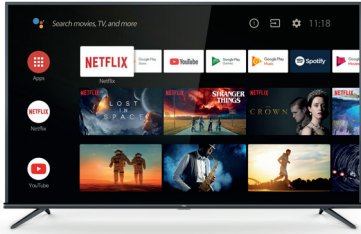

**DVB-T2/C/S2**

**10bit  
panel**

**Bluetooth™**

**DOLBY  
DIGITAL PLUS**

**QuadCore**