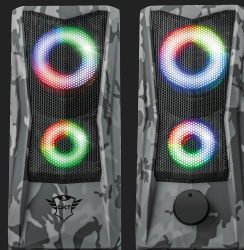

Qu'y a-t-il dans la boîte

- Deux enceintes avec câbles intégrés
- Autocollant de la gamme de jeu

Configuration requise

- Connexion audio 3,5 mm
- Port USB (pour l'alimentation)

Osez un design original et compact

Osez le look aventureux avec le design camouflage

Ajoutez une touche d'aventure sur votre bureau avec Javv. Avec son design aux tons gris dans un imprimé camouflage classique, ce système d'enceintes ne manquera pas de booster votre session de jeu ou votre capacité de travail. La grille en métal à l'avant des deux enceintes ajoute une touche de robustesse tant à l'esthétique qu'à la durabilité.

POWER

Power saving	False	Power cable detachable	False
---------------------	-------	-------------------------------	-------

PRODUCT VISUAL 1

PRODUCT PICTORIAL 1

PRODUCT PICTORIAL 2

PRODUCT PICTORIAL 3

PRODUCT PICTORIAL 4

PRODUCT ESHOT 1

PRODUCT VISUAL 2

PRODUCT FRONT 1

PRODUCT FRONT 2

PRODUCT FRONT 3

PRODUCT EXTRA 1

PACKAGE VISUAL 1