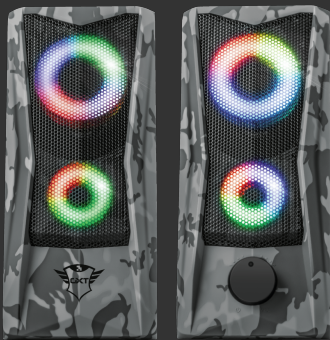

Qu'y a-t-il dans la boîte

- Deux enceintes avec câbles intégrés
- Autocollant de la gamme de jeu

Configuration requise

- Connexion audio 3,5 mm
- Port USB (pour l'alimentation)

Osez un design original et compact

Le système d'enceintes 2.0 GXT 606 Javv à éclairage RVB et au design compact arbore un look camouflage aventureux et des lumières couleur RVB qui vous donneront un avant-goût de victoire. Profitez du son de votre ordinateur en qualité stéréo sans devoir porter de casque. C'est facile : branchez tout simplement l'USB et le câble AUX dans votre ordinateur portable et vous êtes prêt.

Osez le look aventureux avec le design camouflage

Ajoutez une touche d'aventure sur votre bureau avec Javv. Avec son design aux tons gris dans un imprimé camouflage classique, ce système d'enceintes ne manquera pas de booster votre session de jeu ou votre capacité de travail. La grille en métal à l'avant des deux enceintes ajoute une touche de robustesse tant à l'esthétique qu'à la durabilité.

Commandez vos lumières RVB

Le look robuste est amplifié par un fantastique jeu de lumière : sa transition d'éclairage RGB passe en douceur d'une couleur à l'autre. Cet éclairage s'éteint très facilement à l'aide de la commande tactile située sur l'enceinte.