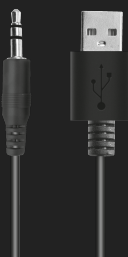

Qu'y a-t-il dans la boîte

- Deux enceintes avec câbles intégrés
- Autocollant de la gamme de jeu

Configuration requise

- Connexion audio 3,5 mm
- Port USB (pour l'alimentation)

Osez un design original et compact

POWER

Power saving	False	Power cable detachable	False
---------------------	-------	-------------------------------	-------

PRODUCT VISUAL 1

PRODUCT PICTORIAL 1

PRODUCT PICTORIAL 2

PRODUCT PICTORIAL 3

PRODUCT PICTORIAL 4

PRODUCT ESHOT 1

PRODUCT VISUAL 2

PRODUCT FRONT 1

PRODUCT FRONT 2

PRODUCT FRONT 3

PRODUCT EXTRA 1

PACKAGE VISUAL 1