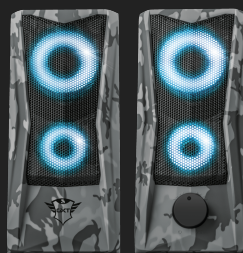

Qu'y a-t-il dans la boîte

- Deux enceintes avec câbles intégrés
- Autocollant de la gamme de jeu

Configuration requise

- Connexion audio 3,5 mm
- Port USB (pour l'alimentation)

Osez un design original et compact

Osez le look aventureux avec le design camouflage

Ajoutez une touche d'aventure sur votre bureau avec Javv. Avec son design aux tons gris dans un imprimé camouflage classique, ce système d'enceintes ne manquera pas de booster votre session de jeu ou votre capacité de travail. La grille en métal à l'avant des deux enceintes ajoute une touche de robustesse tant à l'esthétique qu'à la durabilité.

Commandez vos lumières RVB

Le look robuste est amplifié par un fantastique jeu de lumière : sa transition d'éclairage RGB passe en douceur d'une couleur à l'autre. Cet éclairage s'éteint très facilement à l'aide de la commande tactile située sur l'enceinte.

PRODUCT ESHOT 1

PRODUCT VISUAL 2

PRODUCT FRONT 1

PRODUCT FRONT 2

PRODUCT FRONT 3

PRODUCT EXTRA 1

PACKAGE VISUAL 1