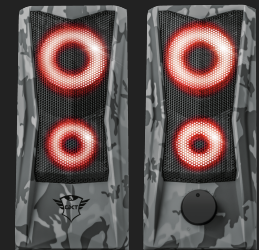

Qu'y a-t-il dans la boîte

- Deux enceintes avec câbles intégrés
- Autocollant de la gamme de jeu

Configuration requise

- Connexion audio 3,5 mm
- Port USB (pour l'alimentation)

Osez un design original et compact

Osez le look aventureux avec le design camouflage

Ajoutez une touche d'aventure sur votre bureau avec Javv. Avec son design aux tons gris dans un imprimé camouflage classique, ce système d'enceintes ne manquera pas de booster votre session de jeu ou votre capacité de travail. La grille en métal à l'avant des deux enceintes ajoute une touche de robustesse tant à l'esthétique qu'à la durabilité.

POWER

Power saving	False	Power cable detachable	False
---------------------	-------	-------------------------------	-------

PRODUCT VISUAL 1

PRODUCT PICTORIAL 1

PRODUCT PICTORIAL 2

PRODUCT PICTORIAL 3

PRODUCT PICTORIAL 4

PRODUCT ESHOT 1

PRODUCT VISUAL 2

PRODUCT FRONT 1

PRODUCT FRONT 2

PRODUCT FRONT 3

PRODUCT EXTRA 1

PACKAGE VISUAL 1