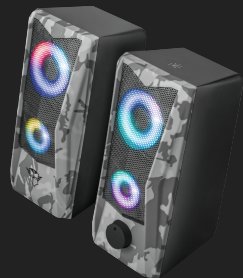

#23379

Système d'enceintes 2.0 éclairées RGB

Système d'enceintes compactes au design innovant et à éclairage LED RGB

Principales caractéristiques

- Puissance de crête de 12 W (6 W RMS)
- Éclairage à cycle de couleurs RGB avec commande marche/arrêt tactile
- Commande de volume facile d'accès en façade
- Grille métallique pour une meilleure protection
- Alimentation USB : prise murale inutile
- Compatible avec tous les ordinateurs fixes ou portables

Qu'y a-t-il dans la boîte

- Deux enceintes avec câbles intégrés
- Autocollant de la gamme de jeu

Configuration requise

- Connexion audio 3,5 mm
- Port USB (pour l'alimentation)

Osez un design original et compact

Osez le look aventureux avec le design camouflage

Ajoutez une touche d'aventure sur votre bureau avec Javv. Avec son design aux tons gris dans un imprimé camouflage classique, ce système d'enceintes ne manquera pas de booster votre session de jeu ou votre capacité de travail. La grille en métal à l'avant des deux enceintes ajoute une touche de robustesse tant à l'esthétique qu'à la durabilité.

PRODUCT ESHOT 1

PRODUCT VISUAL 2

PRODUCT FRONT 1

PRODUCT FRONT 2

PRODUCT FRONT 3

PRODUCT EXTRA 1

PACKAGE VISUAL 1