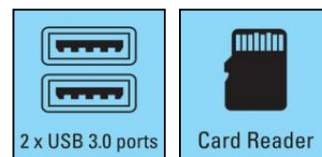

USB-C 6-in1 Travel Dock

Tuotekoodi:

136-33

EAN:

Sanbergin USB-C 6-in1 Travel Dock avulla voit kätevästi liittää eri laitteita tietokoneeseen USB-C-portin avulla. HDMI-lähdöt tarkoittavat, että voit kytkeä toisen näytön, television tai projektoria. Kytkeä ulkoisia USB-laitteita USB 3.0 -portin avulla. RJ45-liitin kaapeloitua verkkoyhteyttä varten. Kiinteän SD-kortinlukijan ansiosta voit lukea ja tallentaa suoraan SD-muistikorttiin. Ääniliittimet kuulokkeille ja mikrofoniin. USB-C-kaapelin jatkon avulla voit kytkeä virtalähteeseen, joten MacBookisi virta ei lopu telakan ollessa kytkettynä.

Lisätieto:
 www.sandberg.world

Sandberg USB-C 6-in1 Travel Dock

Tekniset tiedot

Aluminum case
Input: USB-C Male
Outputs: 1 x HDMI Female, 1 x USB-C female (power supporting up to 100W), 2 x USB 3.0 A female, 1 x RJ45 female, 1 x headphone connector, 1 x microphone connector, SD card reader slot supporting SD/SDHC/SDXC/MMC
Micro SD/TF card reader slot
RJ45 connector supporting 10/100/1000 Mbps operation
HDMI Resolution up to max 3840 X 2160P @ 30HZ
Supports widescreen aspect ratio of 16:9 Full HD video streaming
Supports desktop display mirror, extend mode, multi screen mode and screen rotation mode
Automatic recognition of monitor type, resolution, and features

Sandberg-opas auttaa laitteiden kytkemisessä.

Pakkaustiedot

Mitat

	Tuote	Pakkaus
Korkeus (cm)		16.20
Leveys (cm)		7.20
Syvyys (cm)		1.80
Paino (g)		140.00

Tuote:
www.sandberg.world/product/usb-c-6-in1-travel-dock