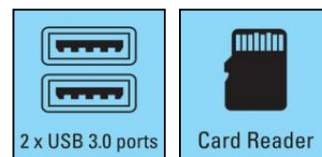

USB-C 6in1 Travel Dock

Código de producto:

136-33

EAN:

Sandberg USB-C 6in1 Travel Dock te permite conectar una amplia variedad de equipos al puerto USB-C del ordenador. Dado que cuenta con salidas HDMI, puedes conectar una pantalla, una televisión o un proyector adicionales. Permite conectar dispositivos USB externos gracias al puerto USB 3.0. Conector RJ45 para conexión de red cableada. Además, el lector de tarjetas SD integrado te permite leer y escribir datos en la tarjeta SD. Conectores de sonido para auriculares y micrófono. El conector USB-C incorpora una extensión para conectar una fuente de alimentación, de forma que tu Macbook no se quede sin batería mientras esté conectado a la base de acoplamiento.

Más información:
 www.sandberg.es

Sandberg USB-C 6in1 Travel Dock

Especificaciones

Aluminum case
Input: USB-C Male
Outputs: 1 x HDMI Female, 1 x USB-C female (power supporting up to 100W), 2 x USB 3.0 A female, 1 x RJ45 female, 1 x headphone connector, 1 x microphone connector, SD card reader slot supporting SD/SDHC/SDXC/MMC
Micro SD/TF card reader slot
RJ45 connector supporting 10/100/1000 Mbps operation
HDMI Resolution up to max 3840 X 2160P @ 30HZ
Supports widescreen aspect ratio of 16:9 Full HD video streaming
Supports desktop display mirror, extend mode, multi screen mode and screen rotation mode
Automatic recognition of monitor type, resolution, and features

La Guía Sandberg puede ayudarte a conectar tus dispositivos

Información sobre el paquete

Medidas

	Producto	Embalaje
Altura (cm)		16,20
Ancho (cm)		7,20
Profundidad (cm)		1,80
Peso (g)		140,00

Producto:

www.sandberg.world/product/usb-c-6-in1-travel-dock