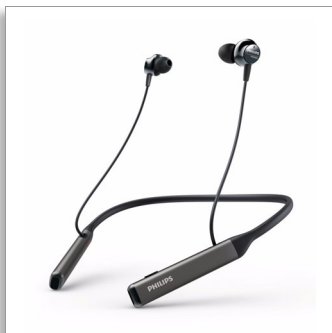

Philips Performance  
Casque Bluetooth® sans fil

HP 12,2 mm/conception arrière  
fermée

Intra-auriculaire  
Tour de cou

TAPN505BK

Toujours disponible. Libère des distractions.

Tour de cou ANC sans fil avec Hi-Res Audio

Restez concentré grâce à ces écouteurs intra-auriculaires sans fil avec réduction de bruit offrant jusqu'à 14 heures d'autonomie. Le tour de cou léger vous permet de garder les écouteurs sur vous. Restez organisé grâce à sa fonction de connexion.

**Confortable toute la journée**

- 3 embouts en caoutchouc interchangeables. Maintien confortable
- Housse de transport. Gardez-les en toute sécurité lorsqu'ils ne sont pas utilisés
- Tour de cou fin : confortable tout au long de votre journée