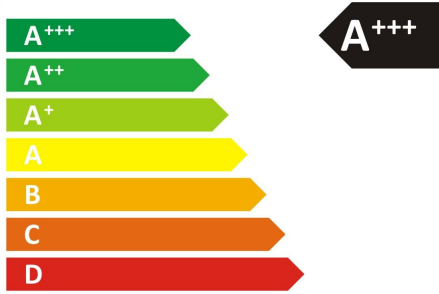

ENERG
енергия · ενεργεια

Y UA
IE IA

HOOVER

31101094

DX H8A3TREX-01

ENERGIA · ЕНЕРГИЯ · ΕΝΕΡΓΕΙΑ
ENERGIJA · ENERGY · ENERGIE
ENERGI

176

kWh/annum

220
min/cycle*

8
kg

69
dB

392/2012