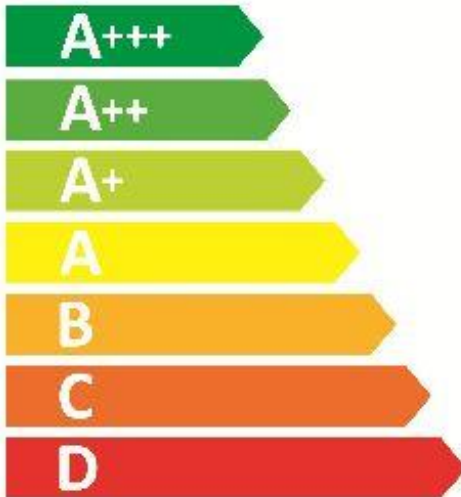

**ENERG**

енергия · ενεργεια

Y IJA

IE IA

**beko**

**FSR61410GXDF**

7737488654

**72** L

**0.99** kWh/cycle\*

**0.81** kWh/cycle\*

\* цикл . cyklus . portion . zykus . Πρόγραμμα . ciclo . tsükkel . ohjelma . ciklus . ciklas . cikls . čiklu . cyclus . cykl . ciclu . program . cykel

65/2014

285373889 / AA