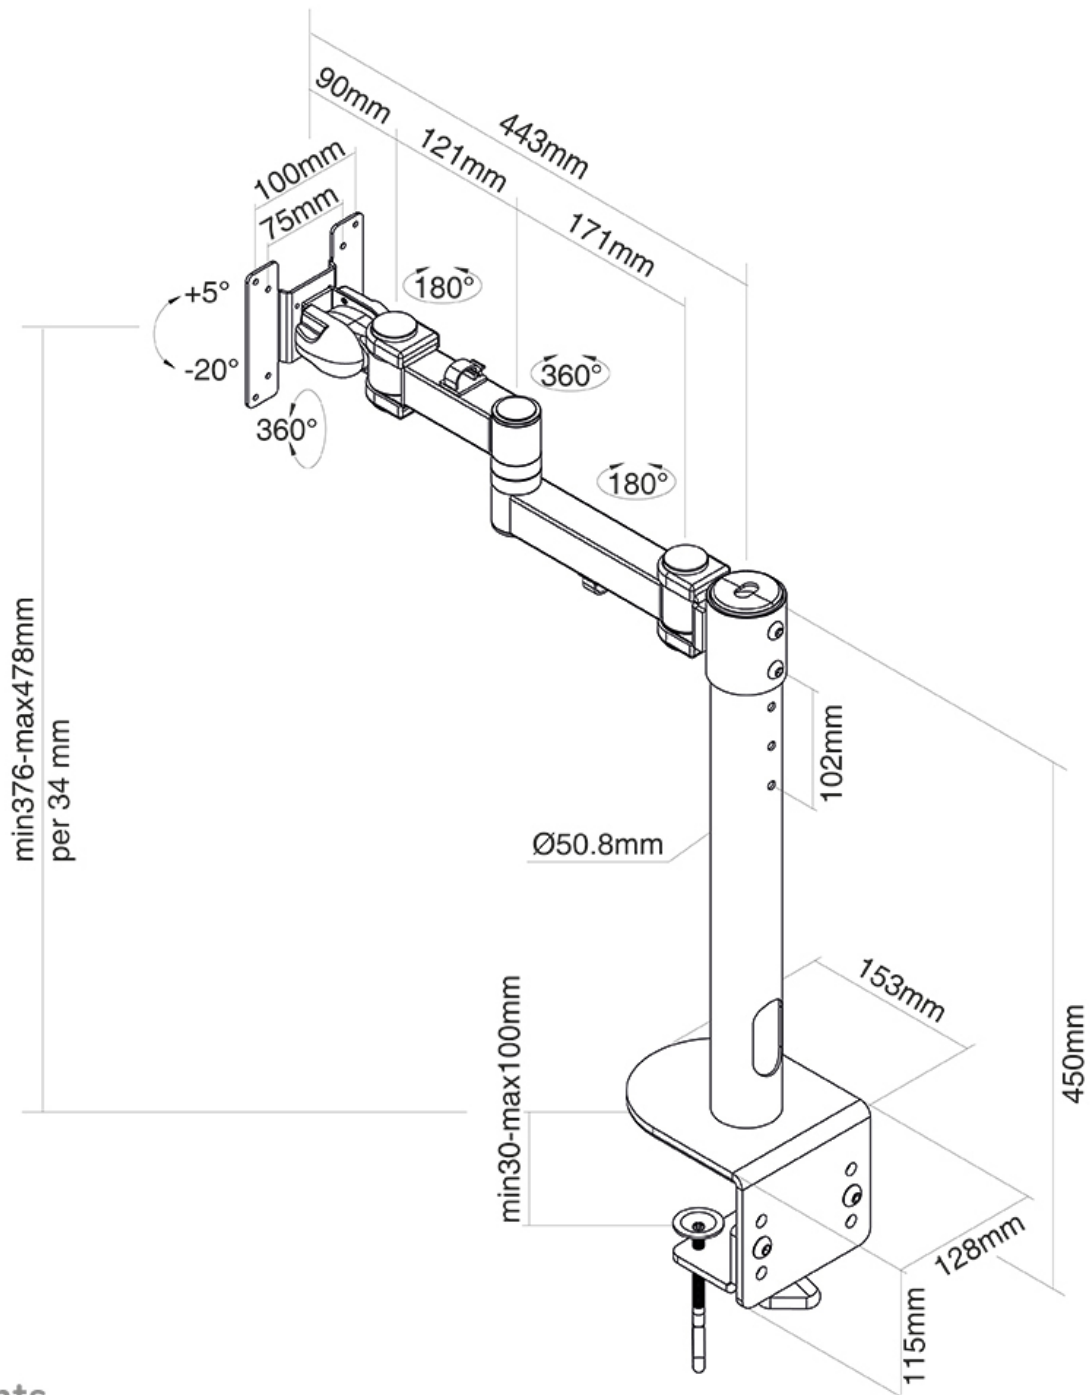

SUPPORTO DA SCRIVANIA NEOMOUNTS PER

Neomounts