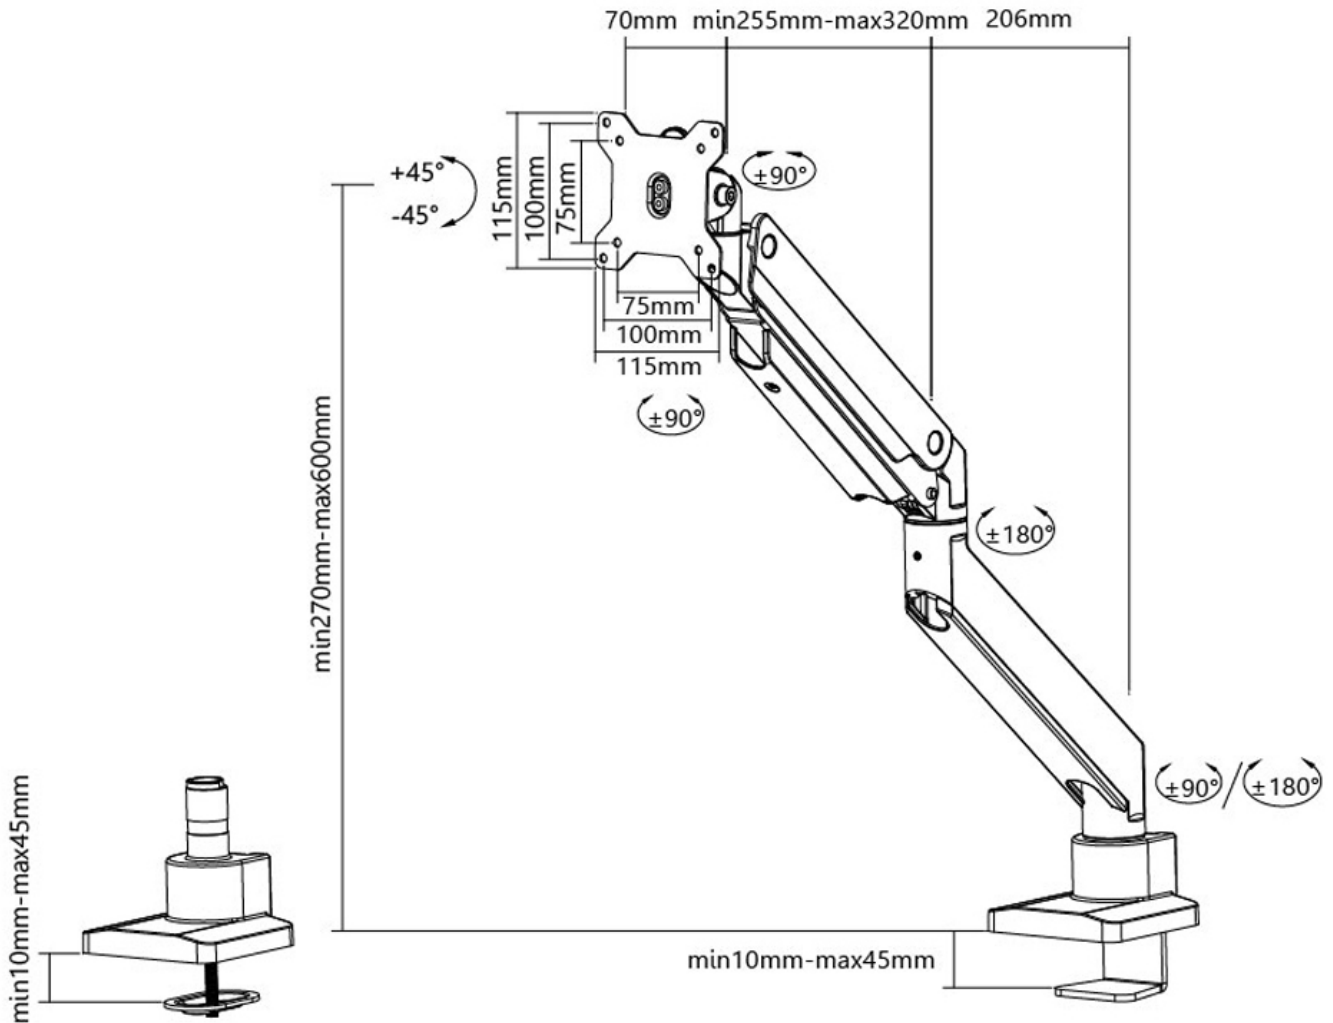

NM-D775WHITEPLUS

NEOMOUNTS NM-D775WHITEPLUS MONITORARM 10-49" - GASVEER - TOPFIX - 180°-STOP

Neomounts