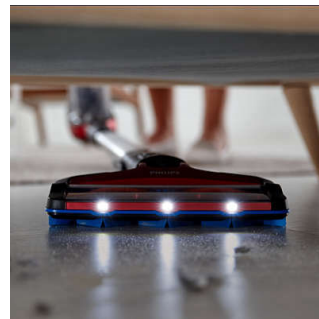

Accès rapide partout

Le SpeedPro Max est flexible et facile à manier. Le bac à poussière est positionné en haut de l'appareil, ce qui permet d'augmenter son inclinaison, voire de le coucher sur le sol afin de nettoyer sous les meubles plats.

Brosse d'aspiration à 360°

La brosse à 360° aspire la poussière et les saletés plus rapidement à chaque passage,

même à l'arrière ou le long des plinthes, pour rendre chaque mouvement efficace.

Brosse LED