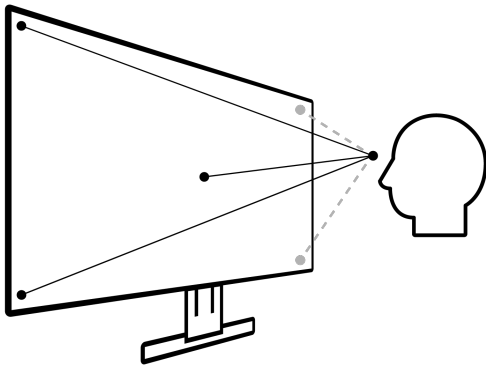

CS2731

Uw voordelen

Precisie, kleurkwaliteit en de meest moderne connectiviteit – dat is de CS2731. Eén USB-C-kabel levert alles: het monitorsignaal, een snelle datatransmissie, en de voeding van een aangesloten notebook of tablet. Zo wordt de monitor het centrale dockingstation voor de grafische workflow. Als integraal onderdeel van het digitale creatieproces ondersteunt de CS2731 fotografen, cineasten of designers in de creatieve sector. De grote kleuruimte (99% Adobe RGB), de 16-bits Look-Up Table en de nauwkeurige kalibratie van de grafische monitor met hardware-kalibratie in de fabriek garanderen een onvervalst zicht op beeldbestanden. De Digital-Uniformity-Equalizer zorgt voor een homogene beeldweergave over het volledige weergaveoppervlak, zodat de CS2731 de ideale monitor is voor kritische ontwerpers.

Features

Uitmuntende beeldkwaliteit voor scherpe beelden

Het beeldscherm overtuigt met de hoogste resolutie (2560 x 1440 Pixel), een zeer goede contrastverhouding van 1000:1 en een helderheid van 350 cd/m². Zo kunt u bijvoorbeeld illustraties en afbeeldingen op pixelniveau bewerken. En: de tekstcontouren zijn helder en precies. De LCD-module met IPS (Wide Gamut)-panel maakt een kijkhoek van 178 graden mogelijk. Daardoor blijven kleuren en contrasten in het gezichtsbereik van de gebruiker stabiel.

Monitoren van EIZO: optimale ontspiegeling

Conventionele monitoren: ongewenste reflecties

Features

Ergonomisch en stabiel: de verstelbare voet

De CS2731 is uitgerust met een flexibele voet voor het instellen van de hoogte, kanteling en draaiing. De voet ondersteunt zowel liggende als staande weergaven. De stand van de monitor kan ook op de wensen van de gebruiker worden afgestemd. Bijvoorbeeld door de monitor zó in te stellen, dat een ergonomische zitpositie wordt gerealiseerd (bijvoorbeeld door de voet tot op de bodemplaat te laten zakken) of als u klanten en collega's iets op het beeldscherm wilt laten zien.