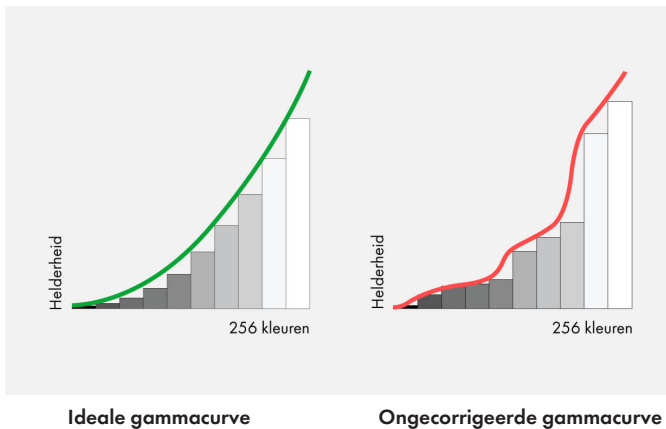

[Lees meer over USB-C in EIZO Praktische kennis.](#)

Wide Gamut – ideaal voor RAW-foto's en afdrukken

Voor wie met RAW- of AdobeRGB-foto's werkt, is onze Wide Gamut-monitor onmisbaar: De grote kleuruimte reproduceert de AdobeRGB-kleuruimte voor 99 procent. Als u in RAW-indeling gemaakte foto's naar AdobeRGB converteert, geeft de monitor deze volledig correct weer. Zo krijgt u een stralend blauwe lucht of sappig groene bossen natuurgetrouw te zien; iets wat niet lukt bij monitoren met sRGB-kleuruimte. Maar ook voor afdrukken biedt de EIZO-monitor grote voordelen: De monitor dekt zo goed als de complete CMYK-kleuruimte (bijvoorbeeld ISO Coated en U.S. Web Coated). U ziet op het beeldscherm al hoe het latere afdrukresultaat eruit komt te zien en bespaart op proefdrukken.

Adobe RGB

sRGB

Nauwkeurig en snel – de hardwarekalibratie

Met de software ColorNavigator kalibreert u kleuren snel, eenvoudig en exact: Daarbij worden de waarden tijdens de kalibratie rechtstreeks in de Look-Up-Table in de hardware van de monitor opgeslagen en hieruit opgehaald. U stelt de bijbehorende componenten zoals witpunt, gamma, helderheid en tonaliteitscurve in volgens uw wensen. De kalibratie verloopt vervolgens volledig automatisch op basis van de fabrieksinstellingen en is daardoor qua precisie en snelheid onovertroffen.

Features

Look-Up-Table met hoge resolutie

Met de 16-bits Look-Up Table verwerkt de CS2731 beeldsignalen nauwkeurig. In donkere beeldsegmenten blijven kleurnuances en structuren behouden. Deze betrouwbare en precieze weergave beperkt het aantal correcties en verkort daarmee kostbare productietijd.