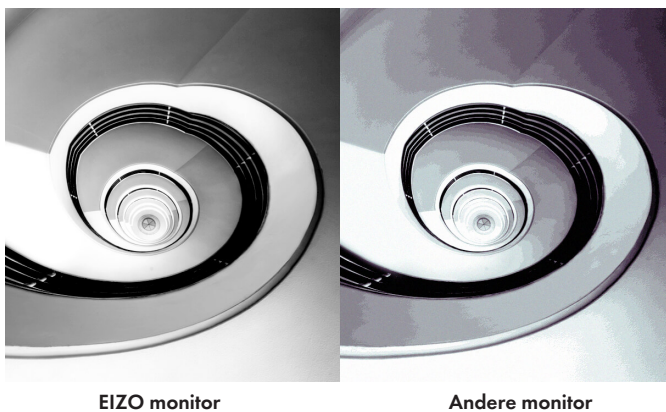

[Lees meer over USB-C in EIZO Praktische kennis.](#)

Wide Gamut – ideaal voor RAW-foto's en afdrukken

Voor wie met RAW- of AdobeRGB-foto's werkt, is onze Wide Gamut-monitor onmisbaar: De grote kleuruimte reproduceert de AdobeRGB-kleuruimte voor 99 procent. Als u in RAW-indeling gemaakte foto's naar AdobeRGB converteert, geeft de monitor deze volledig correct weer. Zo krijgt u een stralend blauwe lucht of sappig groene bossen natuurgetrouw te zien; iets wat niet lukt bij monitoren met sRGB-kleuruimte. Maar ook voor afdrukken biedt de EIZO-monitor grote voordelen: De monitor dekt zo goed als de complete CMYK-kleuruimte (bijvoorbeeld ISO Coated en U.S. Web Coated). U ziet op het beeldscherm al hoe het latere afdrukresultaat eruit komt te zien en bespaart op proefdrukken.

Adobe RGB

sRGB

Nauwkeurig en snel – de hardwarekalibratie

Met de software ColorNavigator kalibreert u kleuren snel, eenvoudig en exact: Daarbij worden de waarden tijdens de kalibratie rechtstreeks in de Look-Up-Table in de hardware van de monitor opgeslagen en hieruit opgehaald. U stelt de bijbehorende componenten zoals witpunt, gamma, helderheid en tonaliteitscurve in volgens uw wensen. De kalibratie verloopt vervolgens volledig automatisch op basis van de fabrieksinstellingen en is daardoor qua precisie en snelheid onovertroffen.

Features

Look-Up-Table met hoge resolutie

Met de 16-bits Look-Up Table verwerkt de CS2731 beeldsignalen nauwkeurig. In donkere beeldsegmenten blijven kleurnuances en structuren behouden. Deze betrouwbare en precieze weergave beperkt het aantal correcties en verkort daarmee kostbare productietijd.