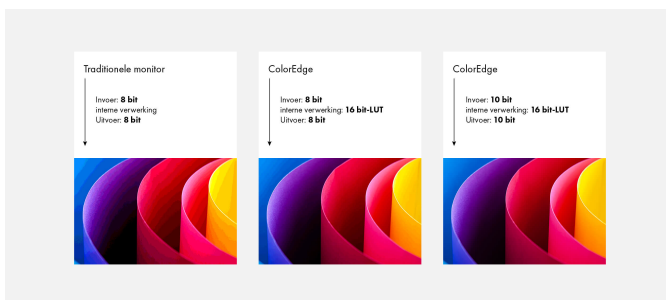

Features

EIZO Microchip voor een optimale kleurweergave

De CS2731 beschikt over een hoogwaardige microchip (ASIC, Application-Specific Integrated Circuit), die EIZO speciaal heeft ontwikkeld voor de bijzondere vereisten van kleurgetrouw werken.

De ASICs van EIZO zorgen met een eigen algoritme voor een exacte, uniforme en constante kleurweergave.

10-bit-kleurdiepte: een miljard zeer fijn geschakeerde kleuren

Dankzij een 10-bit-kleurweergave op basis van een 16-bit-LUT hebt u de beschikking over een gigantisch kleurspectrum. Dit wordt mogelijk gemaakt door de snelle DisplayPort en HDMI-aansluitingen in combinatie met de Frame Rate Control. U hebt simultaan de beschikking over een miljard kleuren. Dat zijn 64 keer meer kleuren dan bij de 8-bit-weergave. De kleurgradaties zijn fijner en de kleurafstanden tussen naast elkaar gelegen kleuren kleiner. Wat ook van belang is voor de post-productie: het vergrote grijswaardenbereik. Bij ingeschakeld 10-bit-grijswaardenbereik zijn tussen 6% en 14% meer grijswaarden zichtbaar.

8-bit- en 10-bit-weergave

Razendsnel wisselen tussen kleurmodi

Met één druk op de knop heeft u toegang tot de kleurmodi in het geheugen van de monitor. Diverse standaards zijn al vooraf in de fabriek ingesteld, zoals AdobeRGB en sRGB. Daarnaast kunt u ook uw eigen instellingen kalibreren. De monitor schakelt binnen enkele seconden over op een andere modus, zonder vertraging door een nieuwe kalibratie.