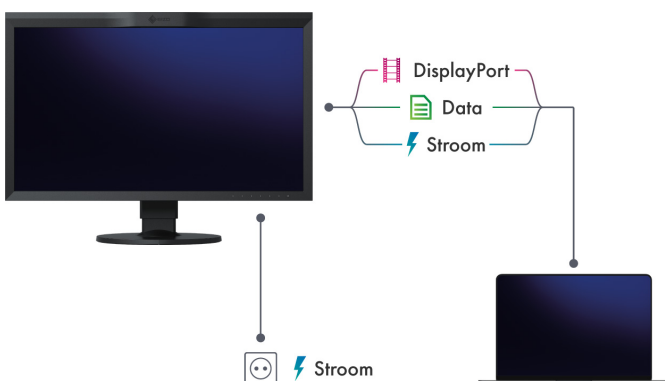

De meest moderne connectiviteit met USB-C

Eén USB-C-kabel levert alles: het monitorsignaal, een snelle datatransmissie, de voeding van een aangesloten notebook of tablet met tot 60 Watt en nog veel meer. Zo wordt de monitor het centrale dockingstation voor de grafische workflow. Randapparatuur, zoals muis en toetsenbord, vaste schijven of kaartlezers kunnen direct op de USB-hub van de monitor worden aangesloten. Tablets worden met slechts één kabel aangesloten en worden dan tegelijkertijd geladen. Zo veranderen een laptop en de CS2731 in een handomdraai in een volwaardige desktop-werkplek.

[Lees meer over USB-C in EIZO Praktische kennis.](#)